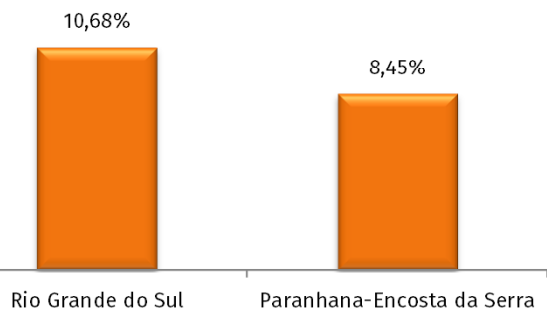

# EVOLUÇÃO POPULACIONAL DOS COREDÉS E SUAS MIGRAÇÕES

**Paranhana-Encosta da Serra**  
População em 2015: 217.912 habitantes

**População do Corede em relação ao RS**

**Percentuais por sexo — 2015**

**Percentual da população de 0 a 14 anos — 2015**

**Percentual da população com 65 anos ou mais — 2015**

FONTE: Estimativas Populacionais FEE - Revisão 2015.

Evolução populacional

**13.876**  
Imigrantes  
entre 2005 e  
2010

**12.318**  
Emigrantes  
entre 2005 e  
2010