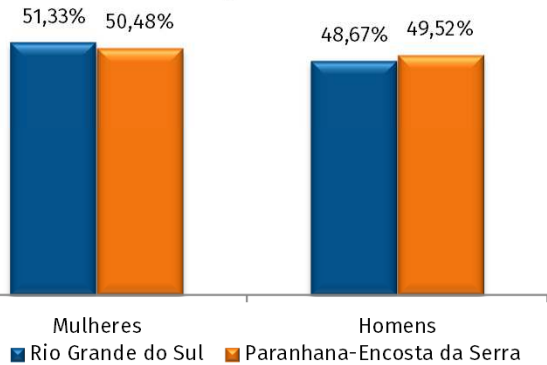

# EVOLUÇÃO POPULACIONAL DOS COREDÉS E SUAS MIGRAÇÕES

**Paranhana-Encosta da Serra**  
População em 2015: 217.912 habitantes

**População do Corede em relação ao RS**

**Percentuais por sexo — 2015**

**Percentual da população de 0 a 14 anos — 2015**

**Percentual da população com 65 anos ou mais — 2015**

FONTE: Estimativas Populacionais FEE - Revisão 2015.

Evolução populacional

**13.876**  
Imigrantes  
entre 2005 e  
2010

**12.318**  
Emigrantes  
entre 2005 e  
2010