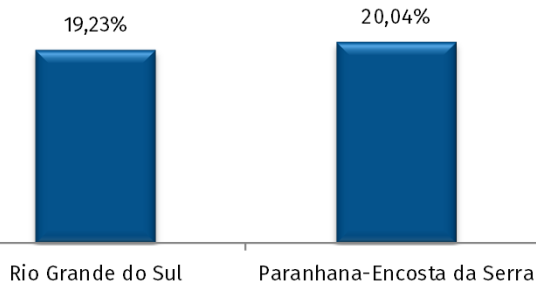

# EVOLUÇÃO POPULACIONAL DOS COREDÉS E SUAS MIGRAÇÕES

**Paranhana-Encosta da Serra**  
População em 2015: 217.912 habitantes

**População do Corede em relação ao RS**

**Percentuais por sexo — 2015**

**Percentual da população de 0 a 14 anos — 2015**

**Percentual da população com 65 anos ou mais — 2015**

FONTE: Estimativas Populacionais FEE - Revisão 2015.

Evolução populacional

**13.876**  
Imigrantes  
entre 2005 e  
2010

**12.318**  
Emigrantes  
entre 2005 e  
2010