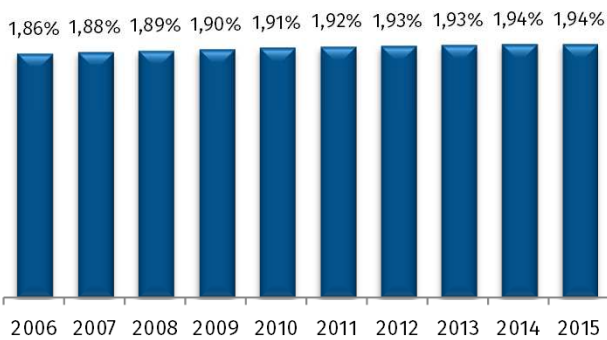

# EVOLUÇÃO POPULACIONAL DOS COREDÉS E SUAS MIGRAÇÕES

**Paranhana-Encosta da Serra**  
População em 2015: 217.912 habitantes

**População do Corede em relação ao RS**

**Percentuais por sexo — 2015**

**Percentual da população de 0 a 14 anos — 2015**

**Percentual da população com 65 anos ou mais — 2015**

FONTE: Estimativas Populacionais FEE - Revisão 2015.

Evolução populacional

**13.876**  
Imigrantes  
entre 2005 e  
2010

**12.318**  
Emigrantes  
entre 2005 e  
2010