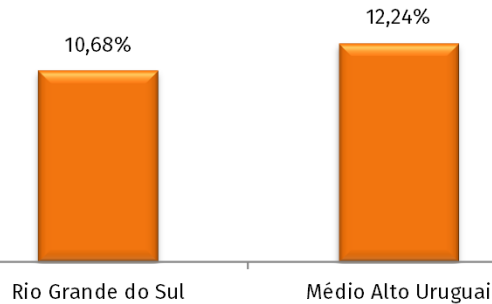

# EVOLUÇÃO POPULACIONAL DOS COREDÉS E SUAS MIGRAÇÕES

**Médio Alto Uruguai**  
População em 2015: 149.935 habitantes

**População do Corede em relação ao RS**

**Percentuais por sexo — 2015**

**Percentual da população de 0 a 14 anos — 2015**

**Percentual da população com 65 anos ou mais — 2015**

FONTE: Estimativas Populacionais FEE - Revisão 2015.

**7.576**  
Imigrantes  
entre 2005 e  
2010

**16.476**  
Emigrantes  
entre 2005 e  
2010

Saldo migratório:  
**-8.900** pessoas