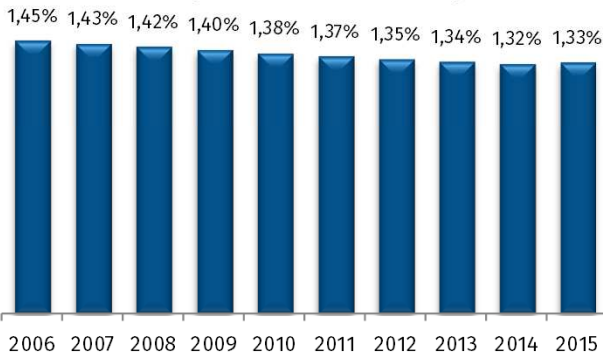

# EVOLUÇÃO POPULACIONAL DOS COREDÉS E SUAS MIGRAÇÕES

**Médio Alto Uruguai**  
População em 2015: 149.935 habitantes

**População do Corede em relação ao RS**

**Percentuais por sexo — 2015**

**Percentual da população de 0 a 14 anos — 2015**

**Percentual da população com 65 anos ou mais — 2015**

FONTE: Estimativas Populacionais FEE - Revisão 2015.

**7.576**  
Imigrantes  
entre 2005 e  
2010

**16.476**  
Emigrantes  
entre 2005 e  
2010

Saldo migratório:  
**-8.900** pessoas