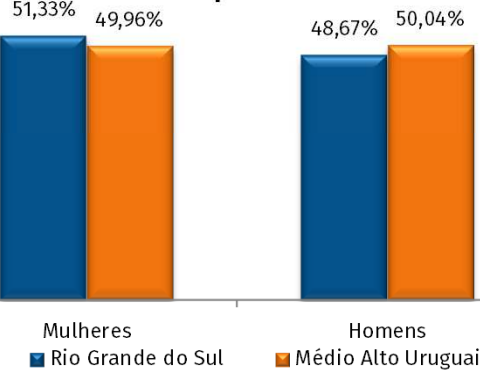

# EVOLUÇÃO POPULACIONAL DOS COREDÉS E SUAS MIGRAÇÕES

**Médio Alto Uruguai**  
População em 2015: 149.935 habitantes

**População do Corede em relação ao RS**

**Percentuais por sexo — 2015**

**Percentual da população de 0 a 14 anos — 2015**

**Percentual da população com 65 anos ou mais — 2015**

FONTE: Estimativas Populacionais FEE - Revisão 2015.

**7.576**  
Imigrantes  
entre 2005 e  
2010

**16.476**  
Emigrantes  
entre 2005 e  
2010

Saldo migratório:  
**-8.900** pessoas