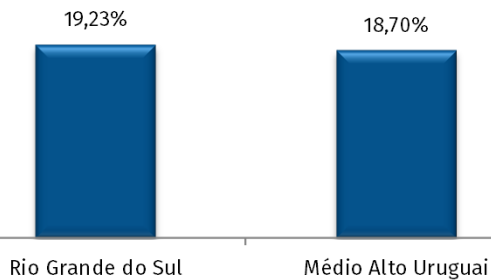

# EVOLUÇÃO POPULACIONAL DOS COREDÉS E SUAS MIGRAÇÕES

**Médio Alto Uruguai**  
População em 2015: 149.935 habitantes

**População do Corede em relação ao RS**

**Percentuais por sexo — 2015**

**Percentual da população de 0 a 14 anos — 2015**

**Percentual da população com 65 anos ou mais — 2015**

FONTE: Estimativas Populacionais FEE - Revisão 2015.

**7.576**  
Imigrantes  
entre 2005 e  
2010

**16.476**  
Emigrantes  
entre 2005 e  
2010

Saldo migratório:  
**-8.900** pessoas