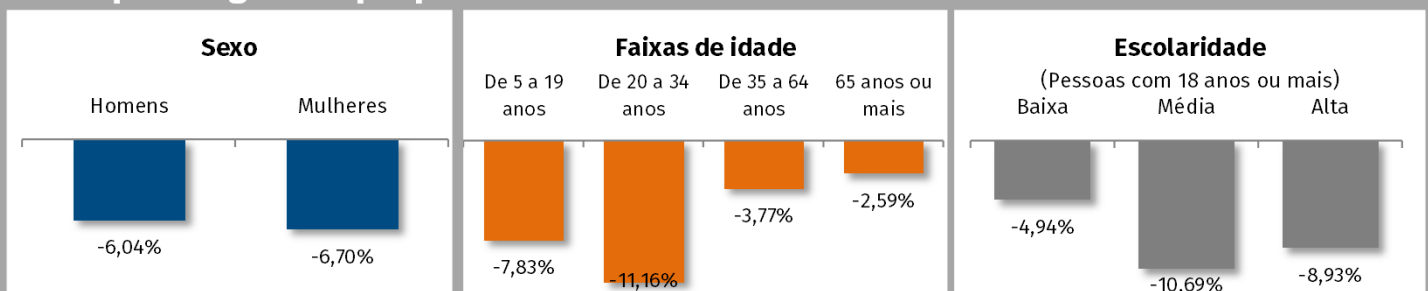

**Percentual da população com 65 anos ou mais — 2015**

FONTE: Estimativas Populacionais FEE - Revisão 2015.

**7.576**  
Imigrantes  
entre 2005 e  
2010

**16.476**  
Emigrantes  
entre 2005 e  
2010

Saldo migratório:  
**-8.900** pessoas

Taxa líquida migratória:  
**-6,37%** da população

**Para onde mais se perdeu?**

**Outras UF: -3,07%**  
**Serra: -0,73%**  
**Vale do Taquari: -0,45%**

**De onde mais ganhou?**

**Celeiro: +0,11%**  
**Missões: +0,05%**  
**Central: +0,03%**

**Taxa líquida migratória por perfil:**

NOTA: Elaborado pelo Núcleo de Demografia e Previdência a partir dos Microdados da Amostra do Censo Demográfico 2010 / IBGE.

**Evolução populacional**

**Migrações no período 2005-10**