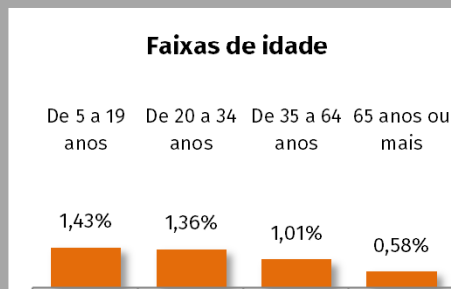

Percentual da população com 65 anos ou mais — 2015

FONTE: Estimativas Populacionais FEE - Revisão 2015.

9.496
Imigrantes
entre 2005 e
2010

8.105
Emigrantes
entre 2005 e
2010

Saldo migratório:
1.391 pessoas

Taxa líquida migratória:
1,17% da população

Para onde mais se perdeu?

Paranhana-Encosta da Serra: -0,42%
Litoral: -0,36%
Serra: -0,07%

De onde mais ganhou?

Vale do Rio dos Sinos: +0,60%
Metropolitano Delta do Jacuí: +0,33%
Fronteira Oeste: +0,25%

Taxa líquida migratória por perfil:

NOTA: Elaborado pelo Núcleo de Demografia e Previdência a partir dos Microdados da Amostra do Censo Demográfico 2010 / IBGE.

Evolução populacional

Migrações no período 2005-10