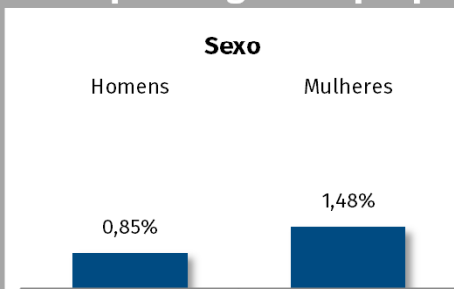

Percentual da população com 65 anos ou mais — 2015

FONTE: Estimativas Populacionais FEE - Revisão 2015.

9.496
Imigrantes
entre 2005 e
2010

8.105
Emigrantes
entre 2005 e
2010

Saldo migratório:
1.391 pessoas

Taxa líquida migratória:
1,17% da população

Para onde mais se perdeu?

Paranhana-Encosta da Serra: -0,42%
Litoral: -0,36%
Serra: -0,07%

De onde mais ganhou?

Vale do Rio dos Sinos: +0,60%
Metropolitano Delta do Jacuí: +0,33%
Fronteira Oeste: +0,25%

Taxa líquida migratória por perfil:

NOTA: Elaborado pelo Núcleo de Demografia e Previdência a partir dos Microdados da Amostra do Censo Demográfico 2010 / IBGE.

Evolução populacional

Migrações no período 2005-10