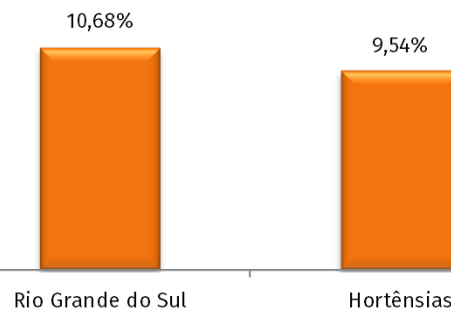

EVOLUÇÃO POPULACIONAL DOS COREDÉS E SUAS MIGRAÇÕES

Hortênsias

População em 2015: 138.668 habitantes

População do Corede em relação ao RS

Percentuais por sexo — 2015

Percentual da população de 0 a 14 anos — 2015

Percentual da população com 65 anos ou mais — 2015

FONTE: Estimativas Populacionais FEE - Revisão 2015.

9.496
Imigrantes
entre 2005 e
2010

8.105
Emigrantes
entre 2005 e
2010

Saldo migratório:
1.391 pessoas

Taxa líquida migratória:
1,17% da população

Para onde mais se perdeu?

Paranhana-Encosta da Serra: -0,42%
Litoral: -0,36%
Serra: -0,07%

De onde mais ganhou?

Vale do Rio dos Sinos: +0,60%
Metropolitano Delta do Jacuí: +0,33%
Fronteira Oeste: +0,25%