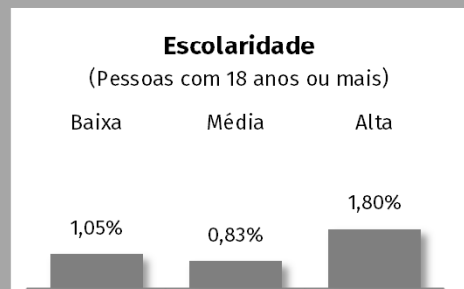

Percentual da população com 65 anos ou mais — 2015

FONTE: Estimativas Populacionais FEE - Revisão 2015.

9.496
Imigrantes
entre 2005 e
2010

8.105
Emigrantes
entre 2005 e
2010

Saldo migratório:
1.391 pessoas

Taxa líquida migratória:
1,17% da população

Para onde mais se perdeu?

Paranhana-Encosta da Serra: -0,42%
Litoral: -0,36%
Serra: -0,07%

De onde mais ganhou?

Vale do Rio dos Sinos: +0,60%
Metropolitano Delta do Jacuí: +0,33%
Fronteira Oeste: +0,25%

Taxa líquida migratória por perfil:

NOTA: Elaborado pelo Núcleo de Demografia e Previdência a partir dos Microdados da Amostra do Censo Demográfico 2010 / IBGE.

Evolução populacional

Migrações no período 2005-10