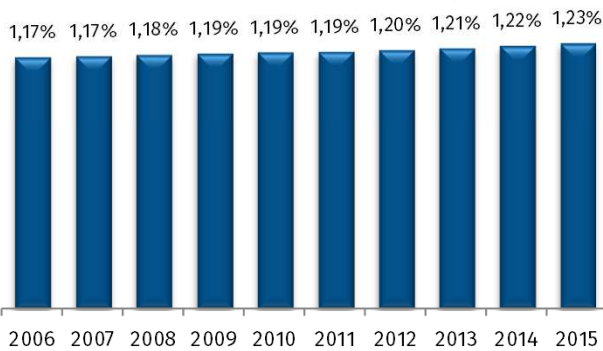

EVOLUÇÃO POPULACIONAL DOS COREDÉS E SUAS MIGRAÇÕES

Hortênsias

População em 2015: 138.668 habitantes

População do Corede em relação ao RS

Percentuais por sexo — 2015

Percentual da população de 0 a 14 anos — 2015

Percentual da população com 65 anos ou mais — 2015

FONTE: Estimativas Populacionais FEE - Revisão 2015.

9.496
Imigrantes
entre 2005 e
2010

8.105
Emigrantes
entre 2005 e
2010

Saldo migratório:
1.391 pessoas