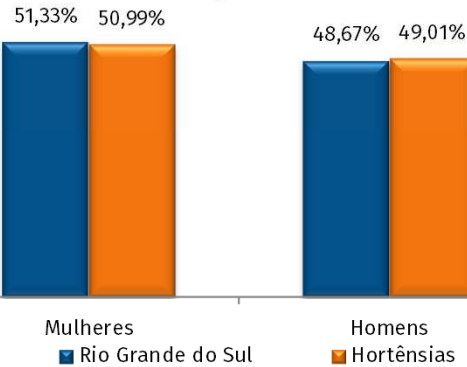

EVOLUÇÃO POPULACIONAL DOS COREDÉS E SUAS MIGRAÇÕES

Hortênsias

População em 2015: 138.668 habitantes

População do Corede em relação ao RS

Percentuais por sexo — 2015

Percentual da população de 0 a 14 anos — 2015

Percentual da população com 65 anos ou mais — 2015

FONTE: Estimativas Populacionais FEE - Revisão 2015.

9.496
Imigrantes
entre 2005 e
2010

8.105
Emigrantes
entre 2005 e
2010

Saldo migratório:
1.391 pessoas

Taxa líquida migratória:
1,17% da população

Para onde mais se perdeu?

Paranhana-Encosta da Serra: -0,42%
Litoral: -0,36%
Serra: -0,07%

De onde mais ganhou?

Vale do Rio dos Sinos: +0,60%
Metropolitano Delta do Jacuí: +0,33%
Fronteira Oeste: +0,25%