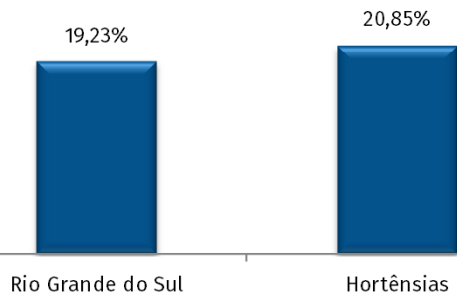

EVOLUÇÃO POPULACIONAL DOS COREDÉS E SUAS MIGRAÇÕES

Hortênsias

População em 2015: 138.668 habitantes

População do Corede em relação ao RS

Percentuais por sexo — 2015

Percentual da população de 0 a 14 anos — 2015

Percentual da população com 65 anos ou mais — 2015

FONTE: Estimativas Populacionais FEE - Revisão 2015.

9.496
Imigrantes
entre 2005 e
2010

8.105
Emigrantes
entre 2005 e
2010

Saldo migratório:
1.391 pessoas

Taxa líquida migratória:
1,17% da população

Para onde mais se perdeu?

Paranhana-Encosta da Serra: -0,42%
Litoral: -0,36%
Serra: -0,07%

De onde mais ganhou?

Vale do Rio dos Sinos: +0,60%
Metropolitano Delta do Jacuí: +0,33%
Fronteira Oeste: +0,25%