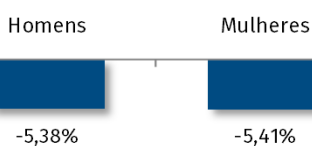

Percentual da população com 65 anos ou mais — 2015

FONTE: Estimativas Populacionais FEE - Revisão 2015.

Evolução populacional

7.440
Imigrantes
entre 2005 e
2010

14.627
Emigrantes
entre 2005 e
2010

Saldo migratório:
-7.187 pessoas

Taxa líquida migratória:
-5,40% da população

Para onde mais se perdeu? →

Outras Ufs: -1,57%
Noroeste Colonial: -0,65%
Serra: -0,58%

De onde mais ganhou? ←

Vale do Jaguarí: +0,02%
Vale do Rio Pardo: +0,01%
Centro-Sul: +0,01%

Migrações no período 2005-10

Taxa líquida migratória por perfil:

Sexo

Faixas de idade

Escolaridade

NOTA: Elaborado pelo Núcleo de Demografia e Previdência a partir dos Microdados da Amostra do Censo Demográfico 2010 / IBGE.