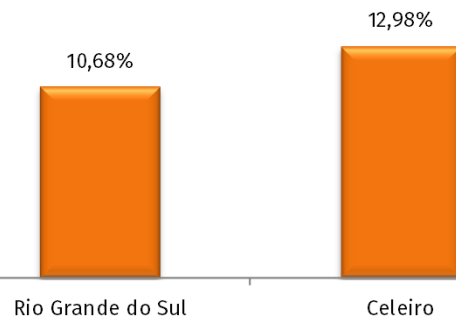

EVOLUÇÃO POPULACIONAL DOS COREDÉS E SUAS MIGRAÇÕES

Celeiro

População em 2015: 145.312 habitantes

População do Corede em relação ao RS

Percentuais por sexo — 2015

Percentual da população de 0 a 14 anos — 2015

Percentual da população com 65 anos ou mais — 2015

FONTE: Estimativas Populacionais FEE - Revisão 2015.

Evolução populacional

7.440
Imigrantes
entre 2005 e
2010

14.627
Emigrantes
entre 2005 e
2010

Saldo migratório:
-7.187 pessoas