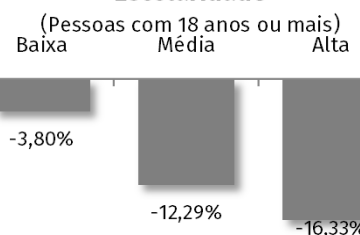

Taxa líquida migratória:
-5,40% da população

Para onde mais se perdeu? →

Outras Ufs: -1,57%
Noroeste Colonial: -0,65%
Serra: -0,58%

De onde mais ganhou? ←

Vale do Jaguarí: +0,02%
Vale do Rio Pardo: +0,01%
Centro-Sul: +0,01%

Migrações no período 2005-10

Taxa líquida migratória por perfil:

Sexo

Faixas de idade

Escolaridade

NOTA: Elaborado pelo Núcleo de Demografia e Previdência a partir dos Microdados da Amostra do Censo Demográfico 2010 / IBGE.