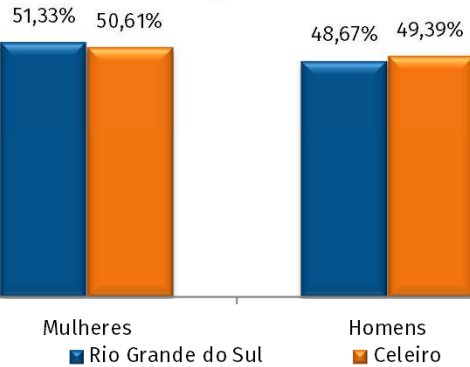

EVOLUÇÃO POPULACIONAL DOS COREDÉS E SUAS MIGRAÇÕES

Celeiro

População em 2015: 145.312 habitantes

População do Corede em relação ao RS

Percentuais por sexo — 2015

Percentual da população de 0 a 14 anos — 2015

Percentual da população com 65 anos ou mais — 2015

FONTE: Estimativas Populacionais FEE - Revisão 2015.

Evolução populacional

7.440
Imigrantes
entre 2005 e
2010

14.627
Emigrantes
entre 2005 e
2010

Saldo migratório:
-7.187 pessoas