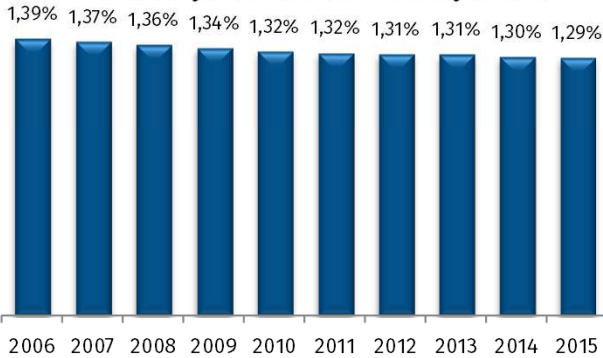

EVOLUÇÃO POPULACIONAL DOS COREDÉS E SUAS MIGRAÇÕES

Celeiro

População em 2015: 145.312 habitantes

População do Corede em relação ao RS

Percentuais por sexo — 2015

Percentual da população de 0 a 14 anos — 2015

Percentual da população com 65 anos ou mais — 2015

FONTE: Estimativas Populacionais FEE - Revisão 2015.

Evolução populacional

7.440
Imigrantes
entre 2005 e
2010

14.627
Emigrantes
entre 2005 e
2010

Saldo migratório:
-7.187 pessoas