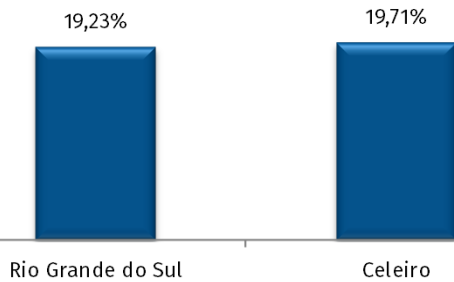

EVOLUÇÃO POPULACIONAL DOS COREDÉS E SUAS MIGRAÇÕES

Celeiro

População em 2015: 145.312 habitantes

População do Corede em relação ao RS

Percentuais por sexo — 2015

Percentual da população de 0 a 14 anos — 2015

Percentual da população com 65 anos ou mais — 2015

FONTE: Estimativas Populacionais FEE - Revisão 2015.

Evolução populacional

7.440
Imigrantes
entre 2005 e
2010

14.627
Emigrantes
entre 2005 e
2010

Saldo migratório:
-7.187 pessoas