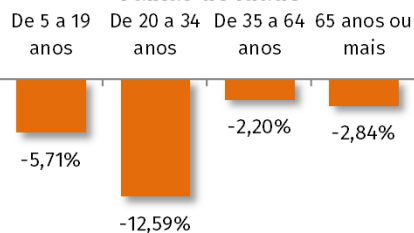

Percentual da população com 65 anos ou mais — 2015

FONTE: Estimativas Populacionais FEE - Revisão 2015.

Evolução populacional

7.440
Imigrantes
entre 2005 e
2010

14.627
Emigrantes
entre 2005 e
2010

Saldo migratório:
-7.187 pessoas

Taxa líquida migratória:
-5,40% da população

Para onde mais se perdeu? →

Outras Ufs: -1,57%
Noroeste Colonial: -0,65%
Serra: -0,58%

De onde mais ganhou? ←

Vale do Jaguarí: +0,02%
Vale do Rio Pardo: +0,01%
Centro-Sul: +0,01%

Migrações no período 2005-10

Taxa líquida migratória por perfil:

Sexo

Faixas de idade

Escolaridade

NOTA: Elaborado pelo Núcleo de Demografia e Previdência a partir dos Microdados da Amostra do Censo Demográfico 2010 / IBGE.