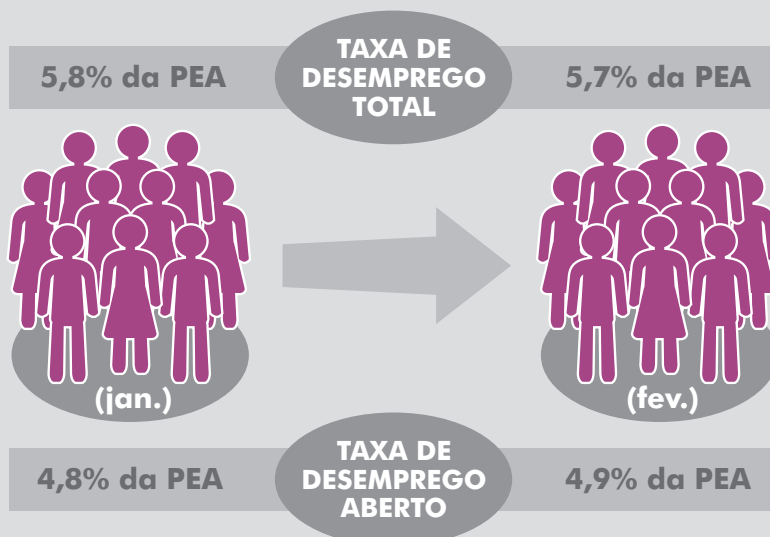

INFORME PED-RMPA

Pesquisa de Emprego e Desemprego
na Região Metropolitana de Porto Alegre

Março de 2015

www.fee.rs.gov.br

PED-RMPA DE FEVEREIRO MOSTRA VARIAÇÃO POSITIVA DO NÍVEL OCUPACIONAL E ESTABILIDADE RELATIVA NA TAXA DE DESEMPREGO

Relativa estabilidade na
taxa de desemprego

Variação positiva do
nível ocupacional

Relativa estabilidade
no rendimento médio real
para o total de ocupados

*em relação a dez./2014

DESEMPREGO (comportamento do mês de fevereiro 2015)

Taxa de
desemprego total
apresentou
relativa
estabilidade.

106 mil pessoas desempregadas em fevereiro

(comportamento do mês de fevereiro 2015)

RENDIMENTO MÉDIO REAL - VARIAÇÕES (comportamento do mês de janeiro 2015)