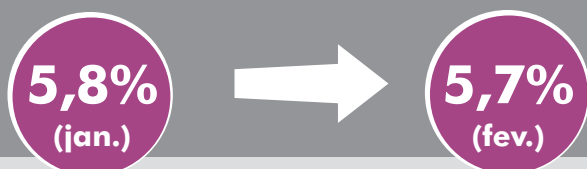

INFORME PED-RMPA

Pesquisa de Emprego e Desemprego
na Região Metropolitana de Porto Alegre

Março de 2015

www.fee.rs.gov.br

PED-RMPA DE FEVEREIRO MOSTRA VARIAÇÃO POSITIVA DO NÍVEL OCUPACIONAL E ESTABILIDADE RELATIVA NA TAXA DE DESEMPREGO

Relativa estabilidade na
taxa de desemprego

Variação positiva do
nível ocupacional

Relativa estabilidade
no rendimento médio real
para o total de ocupados

*em relação a dez./2014

DESEMPREGO (comportamento do mês de fevereiro 2015)