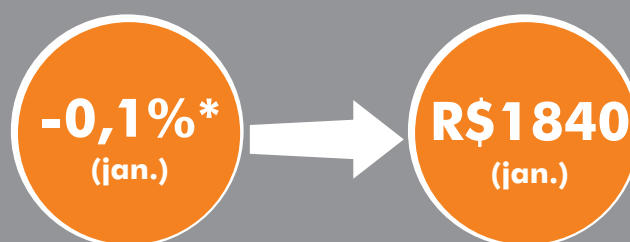

INFORME PED-RMPA

Pesquisa de Emprego e Desemprego
na Região Metropolitana de Porto Alegre

Março de 2015

www.fee.rs.gov.br

PED-RMPA DE FEVEREIRO MOSTRA VARIAÇÃO POSITIVA DO NÍVEL OCUPACIONAL E ESTABILIDADE RELATIVA NA TAXA DE DESEMPREGO

Relativa estabilidade na
taxa de desemprego

Variação positiva do
nível ocupacional

Relativa estabilidade
no rendimento médio real
para o total de ocupados

*em relação a dez./2014

DESEMPREGO (comportamento do mês de fevereiro 2015)