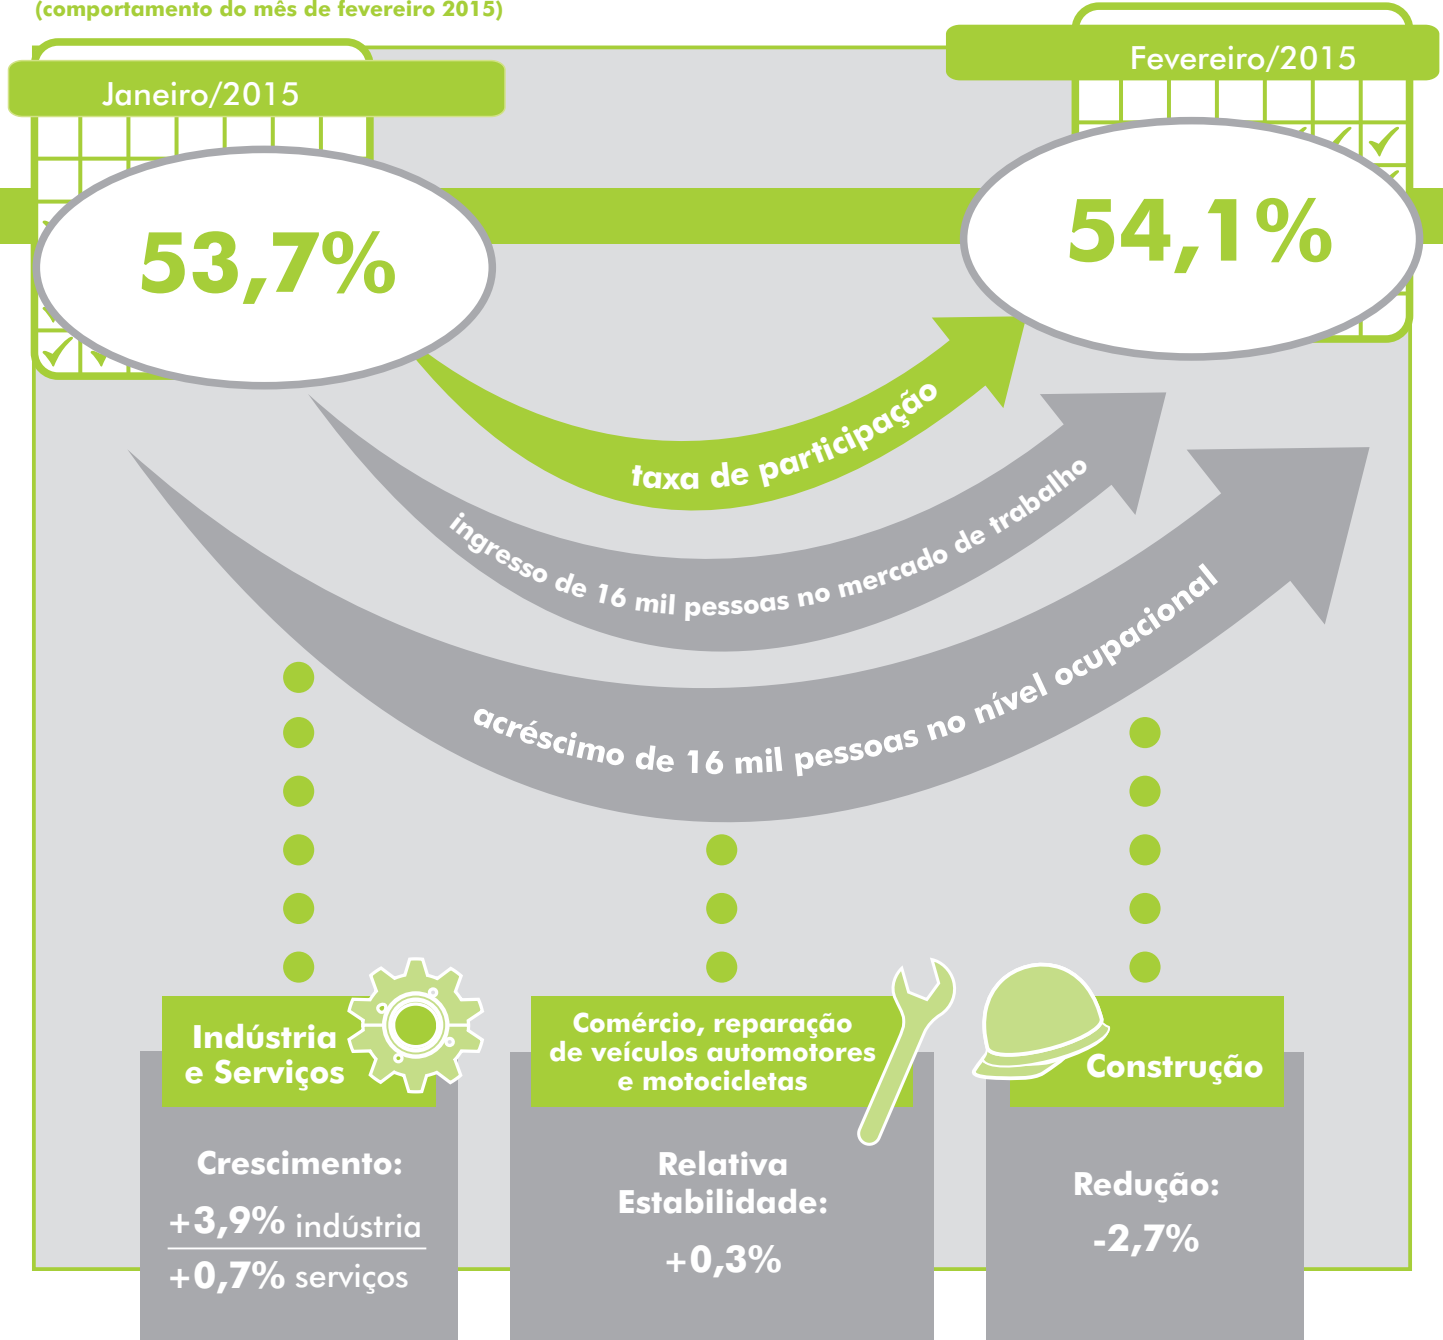

INFORME PED-RMPA

Pesquisa de Emprego e Desemprego
na Região Metropolitana de Porto Alegre

Março de 2015

www.fee.rs.gov.br

PED-RMPA DE FEVEREIRO MOSTRA VARIAÇÃO POSITIVA DO NÍVEL OCUPACIONAL E ESTABILIDADE RELATIVA NA TAXA DE DESEMPREGO

Relativa estabilidade na
taxa de desemprego

Variação positiva do
nível ocupacional

Relativa estabilidade
no rendimento médio real
para o total de ocupados

*em relação a dez./2014

DESEMPREGO (comportamento do mês de fevereiro 2015)

Taxa de
desemprego total
apresentou
relativa
estabilidade.

106 mil pessoas desempregadas em fevereiro

(comportamento do mês de fevereiro 2015)

RENDIMENTO MÉDIO REAL - VARIAÇÕES (comportamento do mês de janeiro 2015)