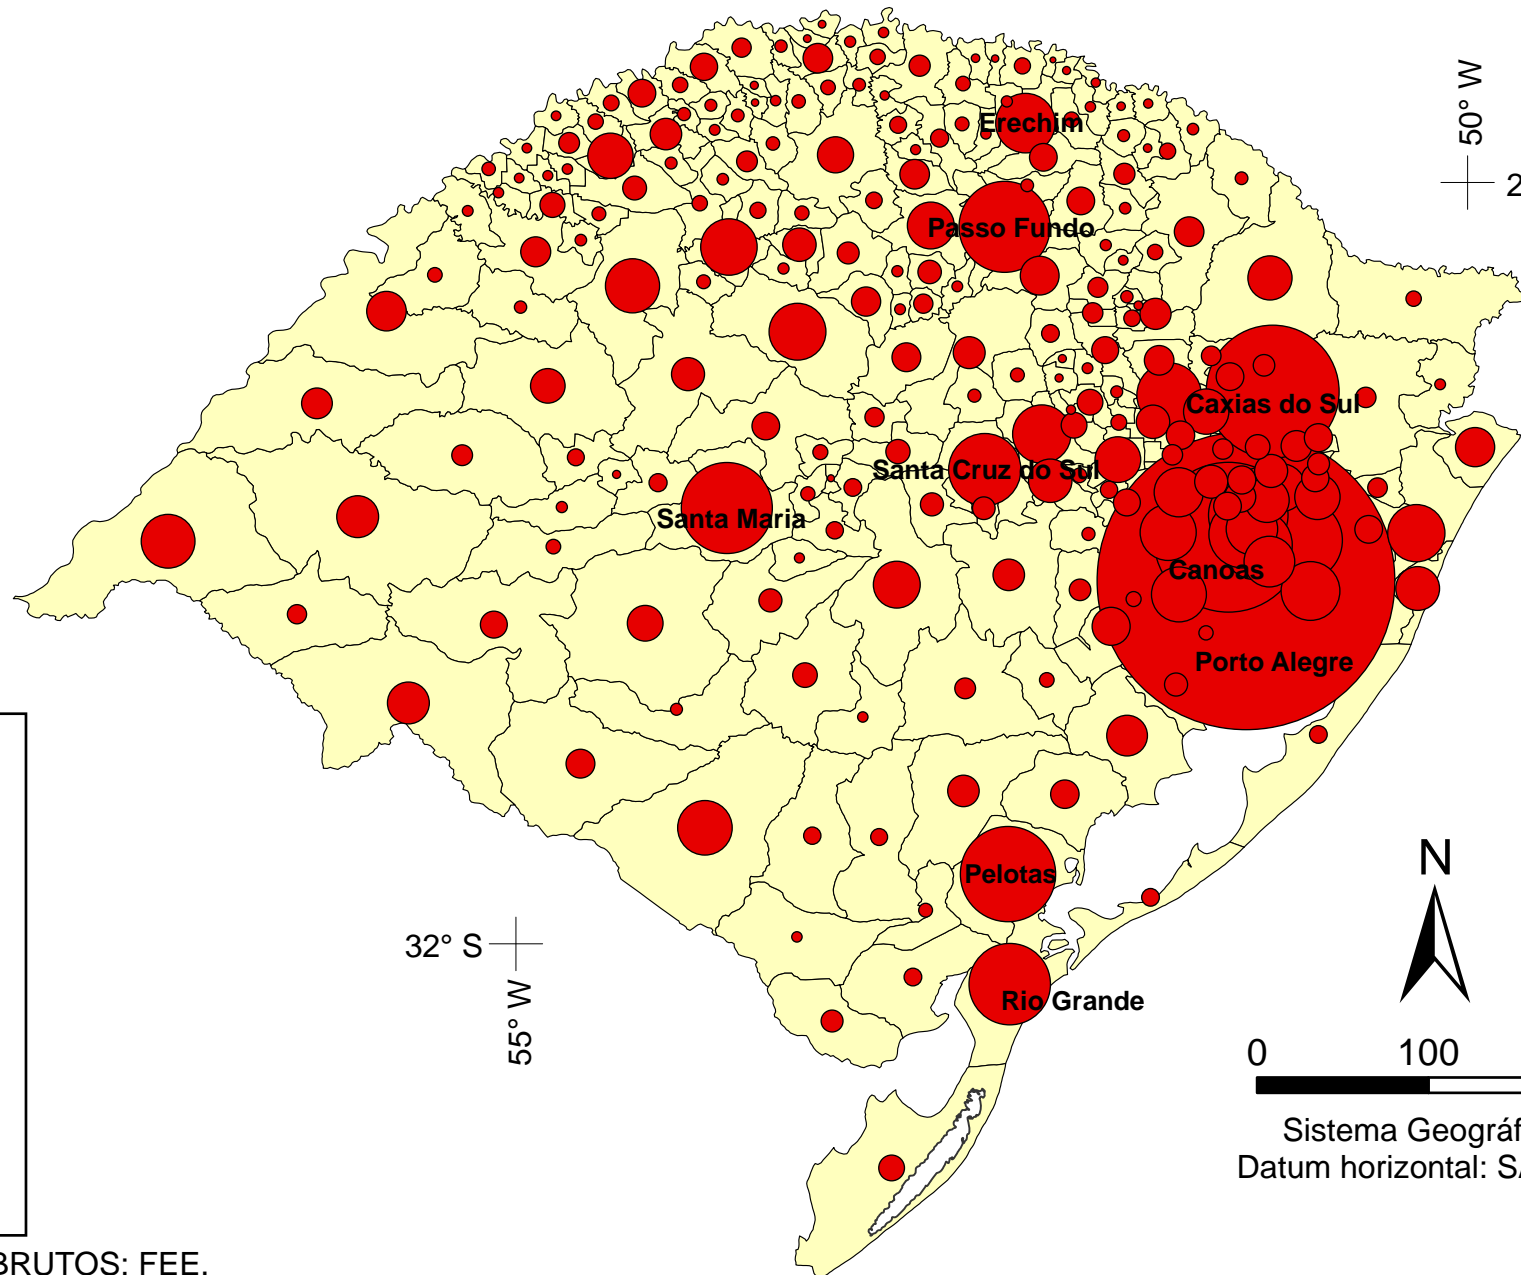

Participação do Valor Adicionado Bruto (VAB) dos serviços dos municípios gaúchos no do Estado do Rio Grande do Sul — 2007

Legenda:

Participação (%)

- 0,01
- 0,1
- 10

FONTE DOS DADOS BRUTOS: FEE.

50° W
28° S

32° S
55° W

N

0 100 200 km

Sistema Geográfico
Datum horizontal: SAD-69