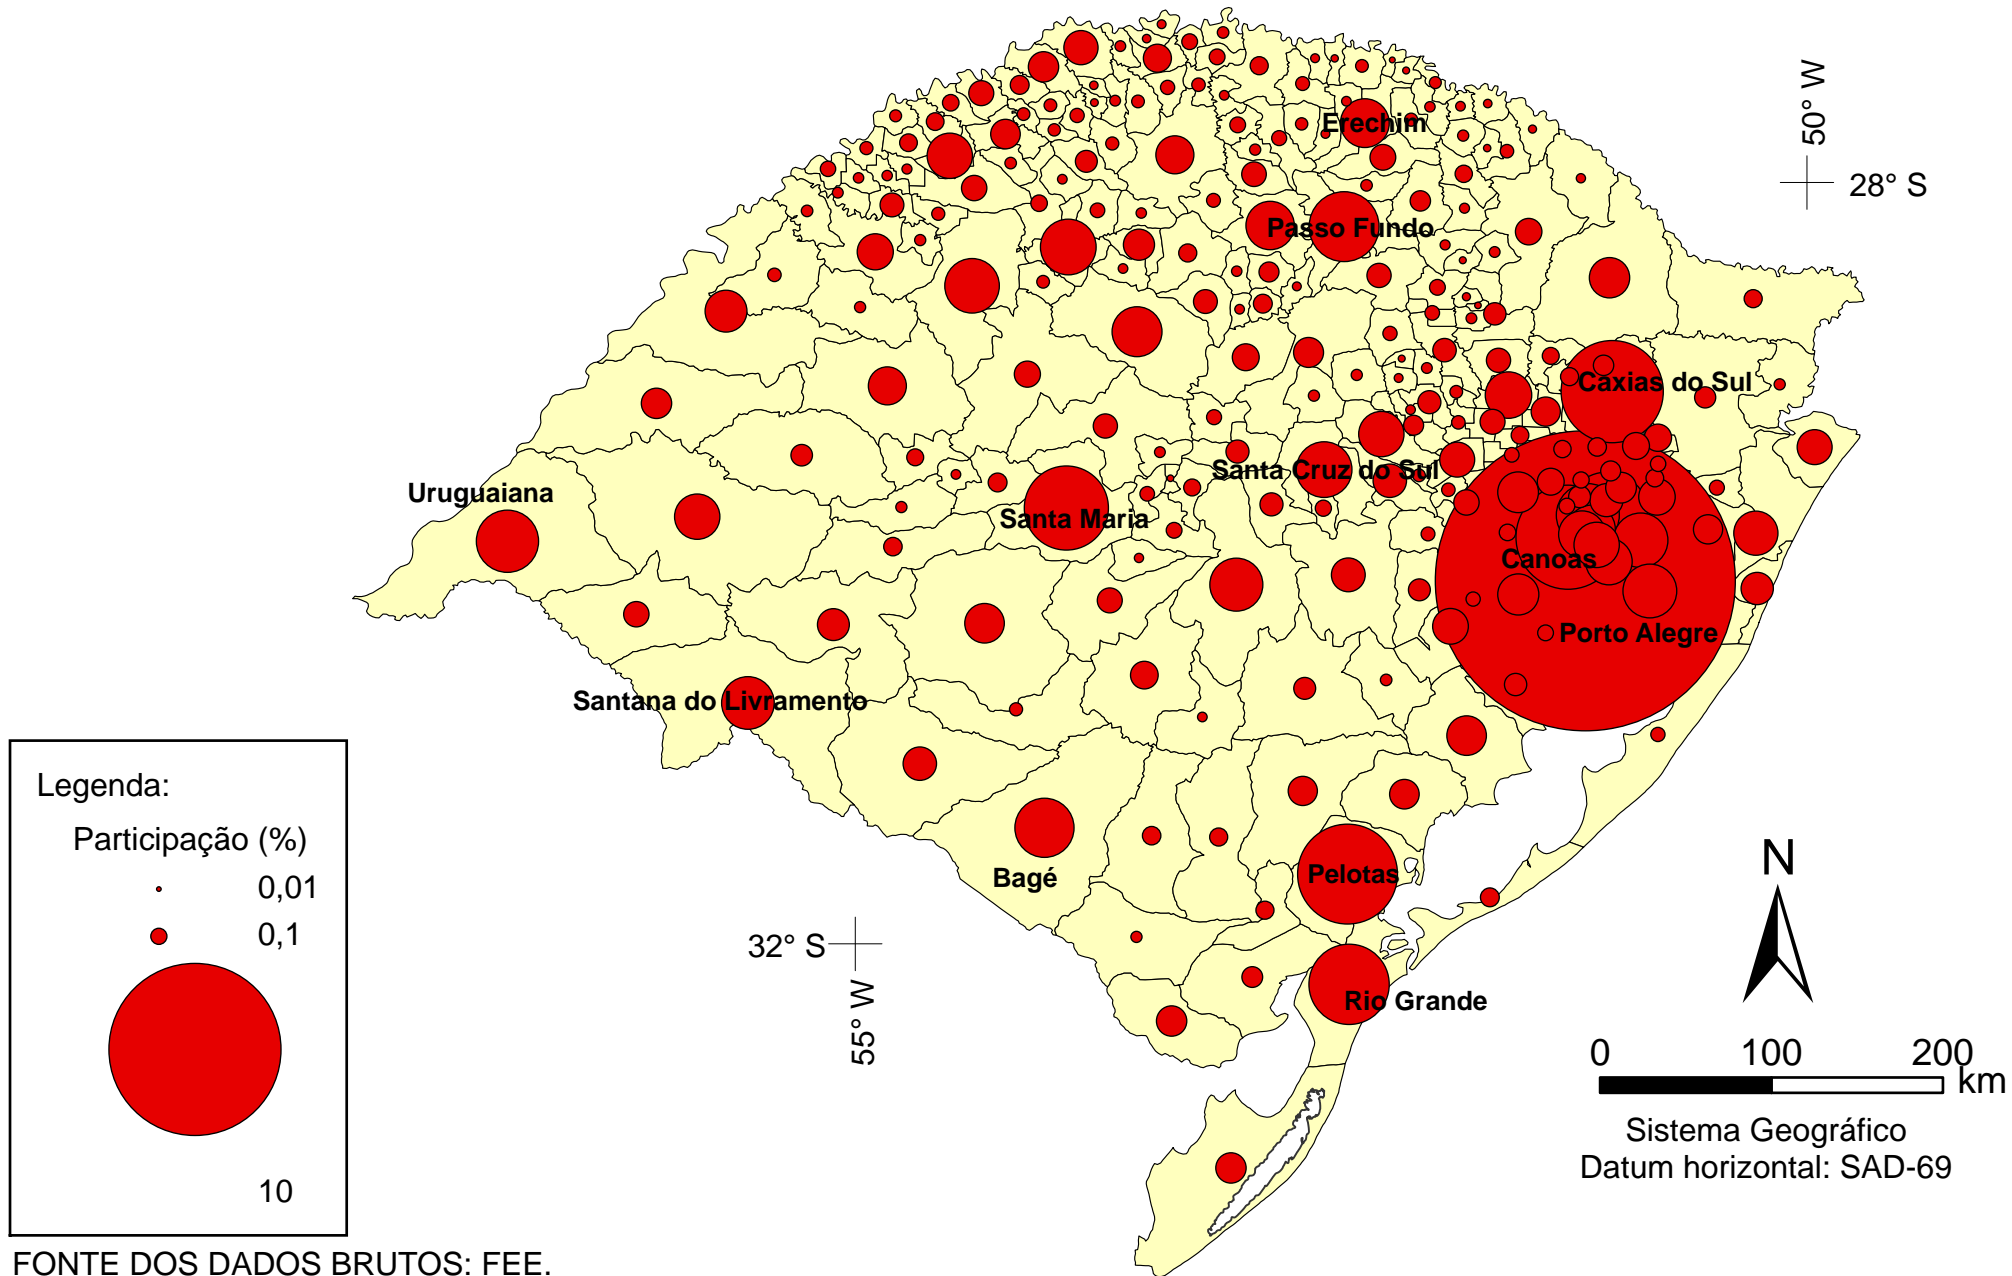

Participação da renda interna dos serviços dos municípios gaúchos na do Estado do Rio Grande do Sul — 1980

FONTE DOS DADOS BRUTOS: FEE.