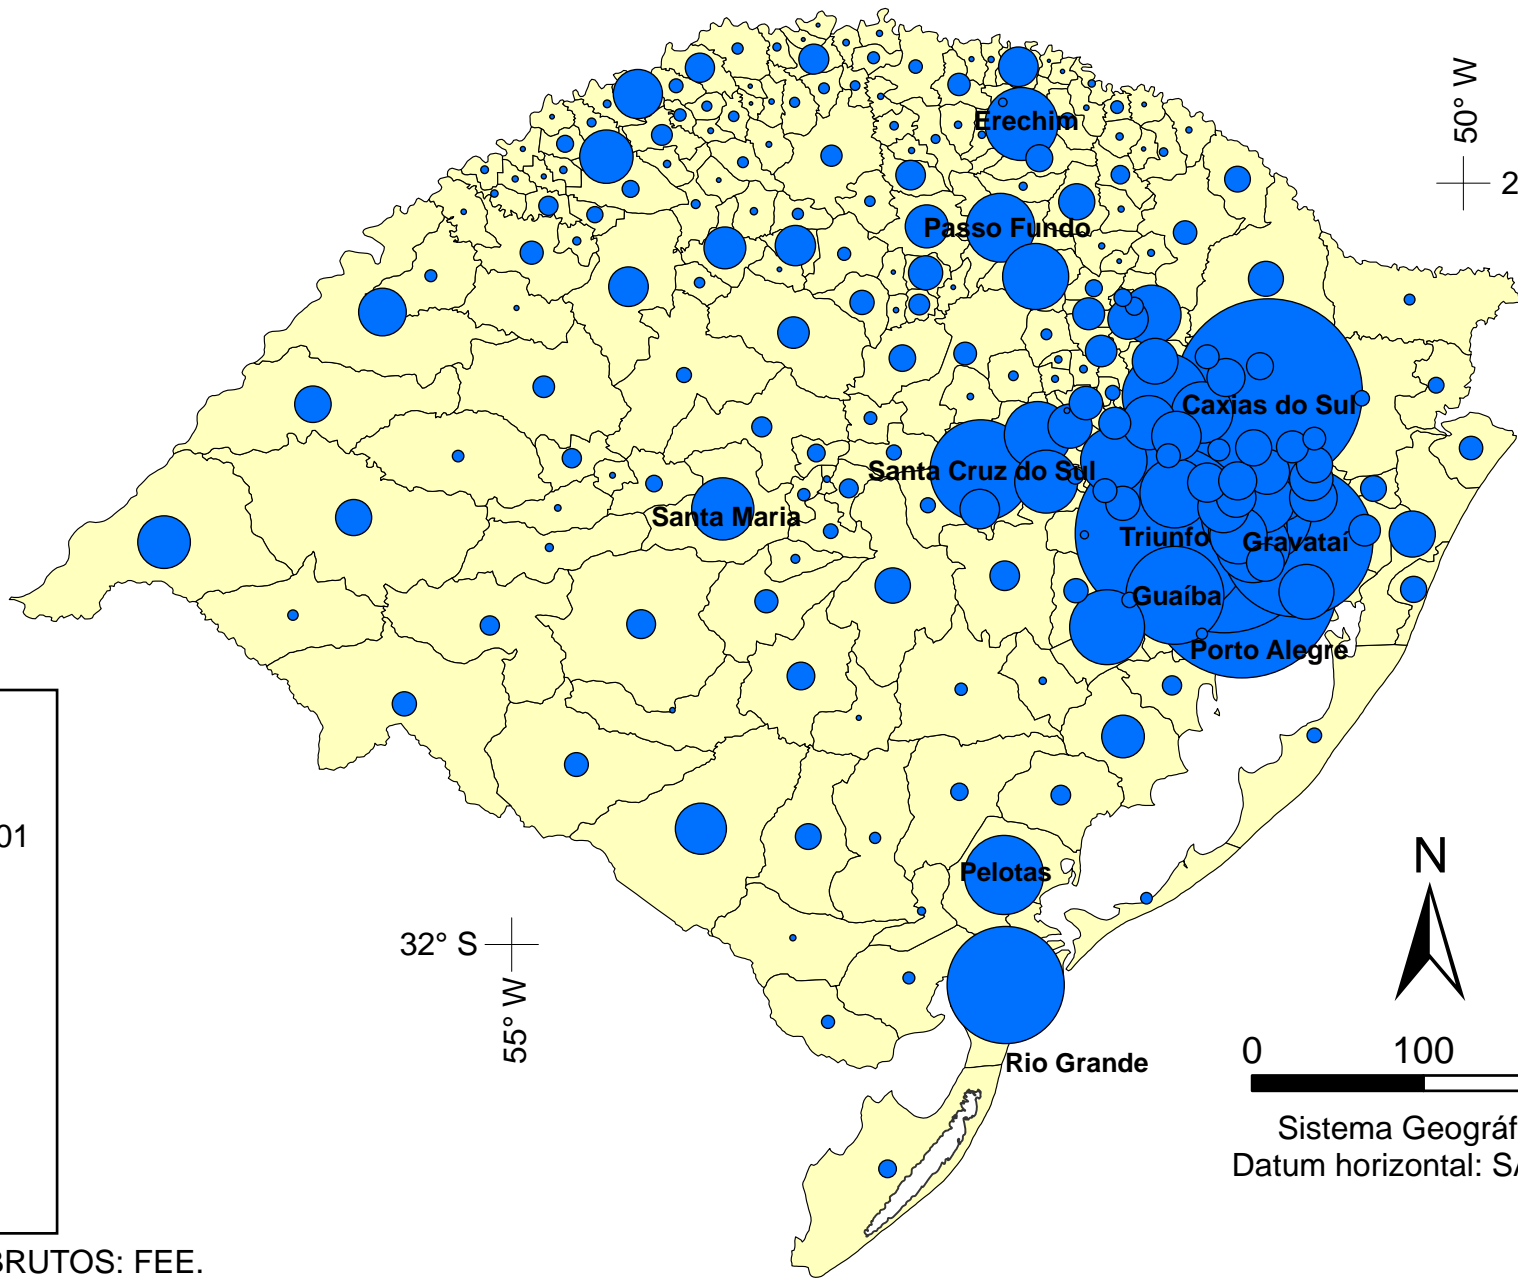

Participação do Valor Adicionado Bruto (VAB) da indústria dos municípios gaúchos no do Estado do Rio Grande do Sul — 2007

Legenda:

Participação (%)

	0,001
	0,1
	10

FONTE DOS DADOS BRUTOS: FEE.

0 100 200 km

Sistema Geográfico
Datum horizontal: SAD-69