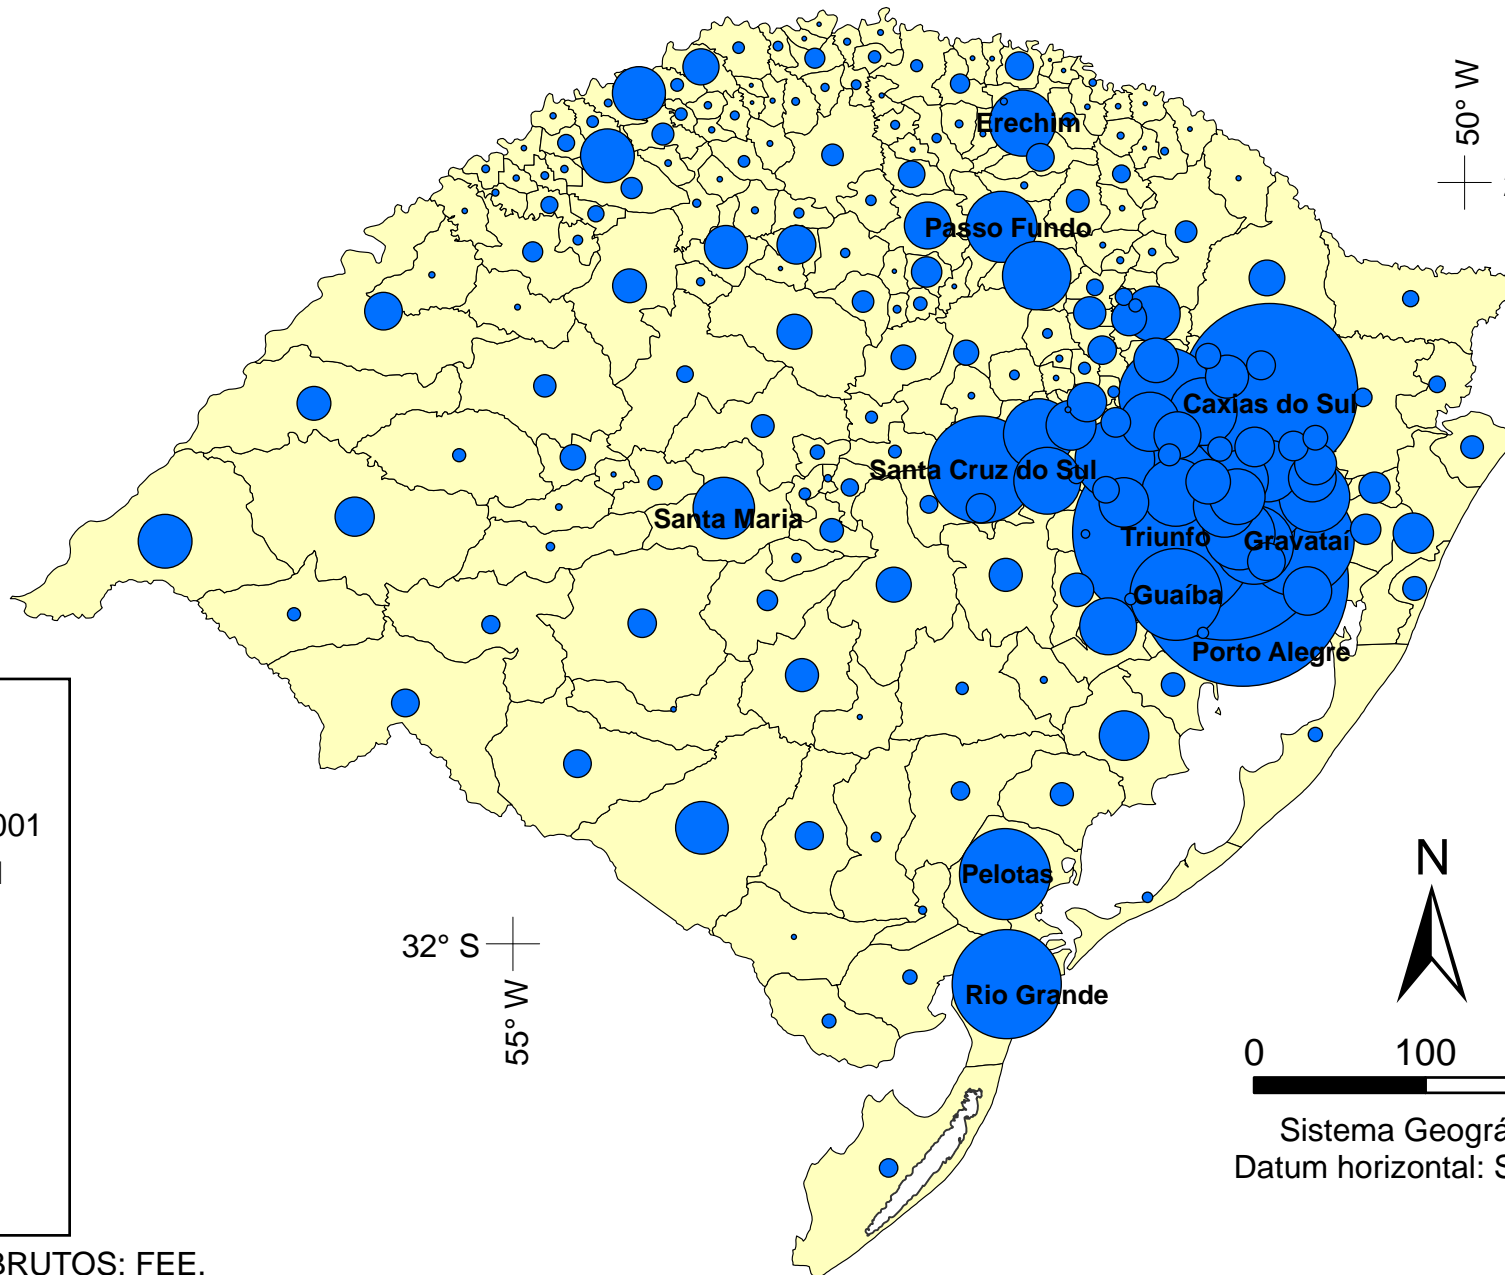

Participação do Valor Adicionado Bruto (VAB) da indústria dos municípios gaúchos no do Estado do Rio Grande do Sul — 2000

Legenda:

Participação (%)

	0,001
	0,1
	10

FONTE DOS DADOS BRUTOS: FEE.

0 100 200 km

Sistema Geográfico
Datum horizontal: SAD-69