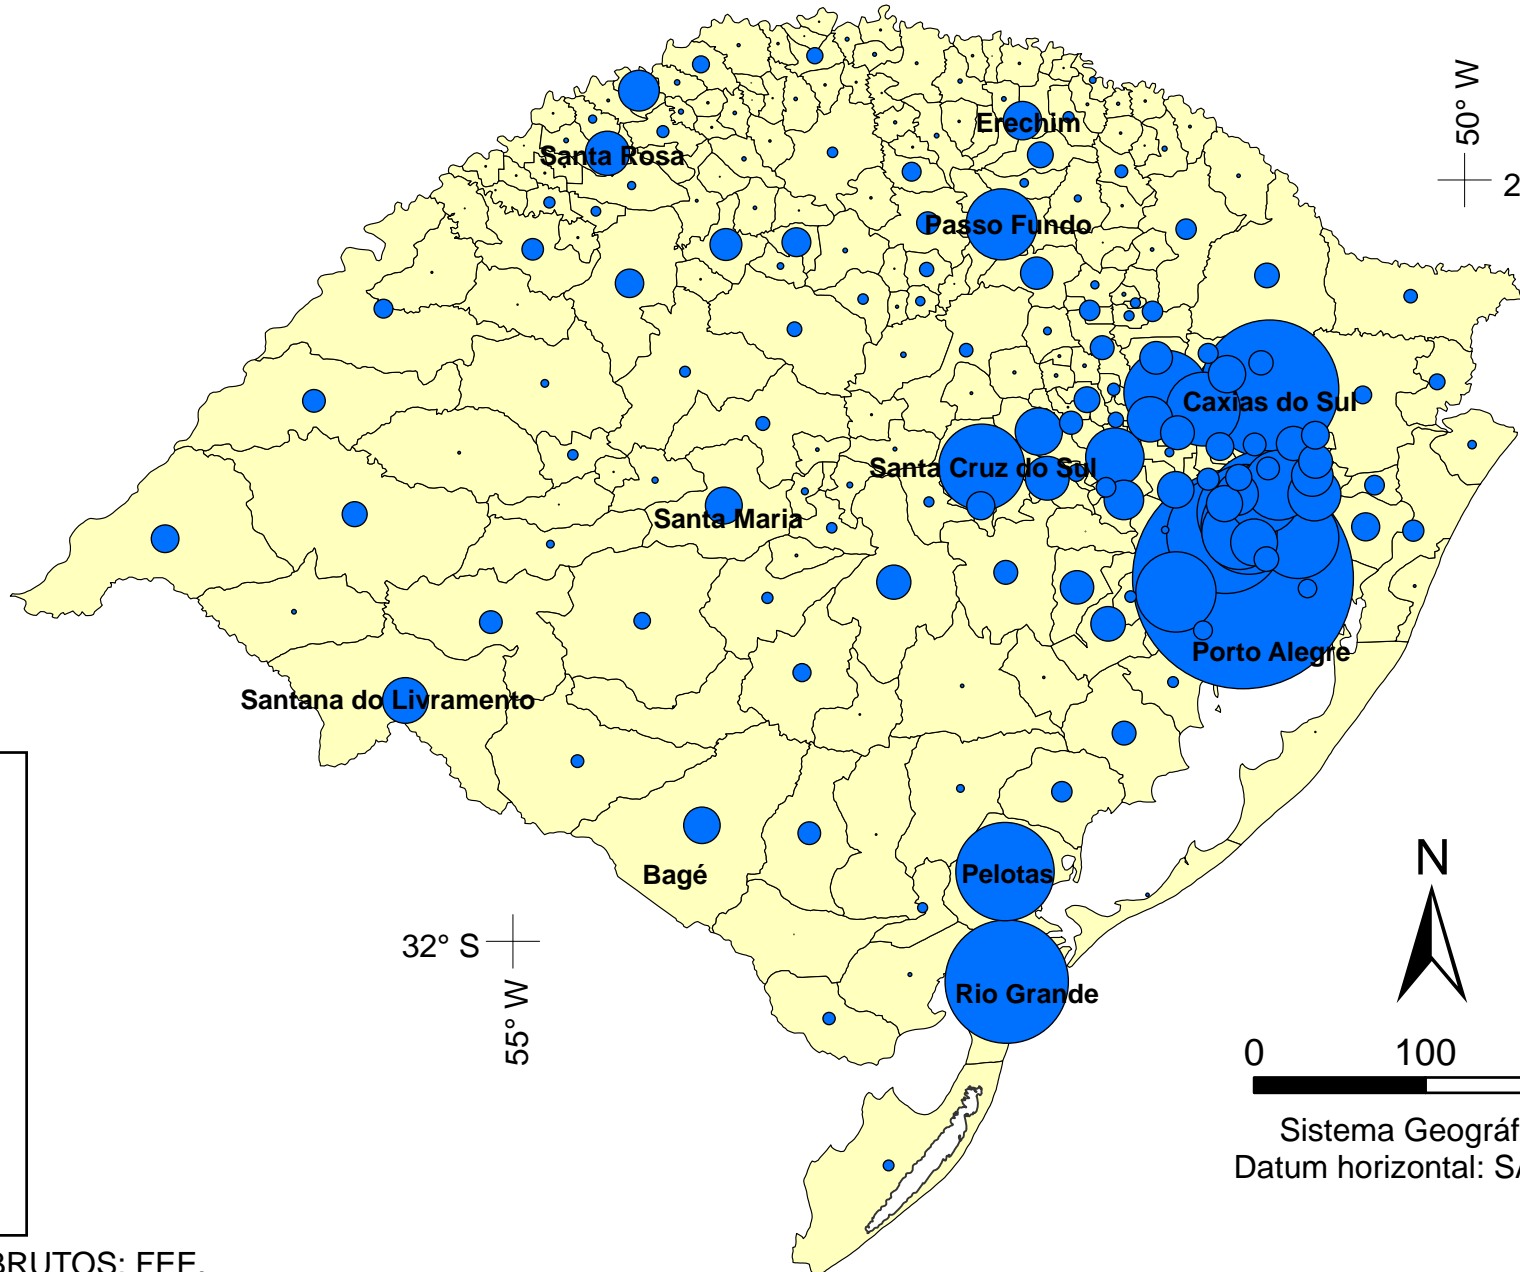

Participação da renda interna da indústria dos municípios gaúchos na do Estado do Rio Grande do Sul — 1980

FONTE DOS DADOS BRUTOS: FEE.