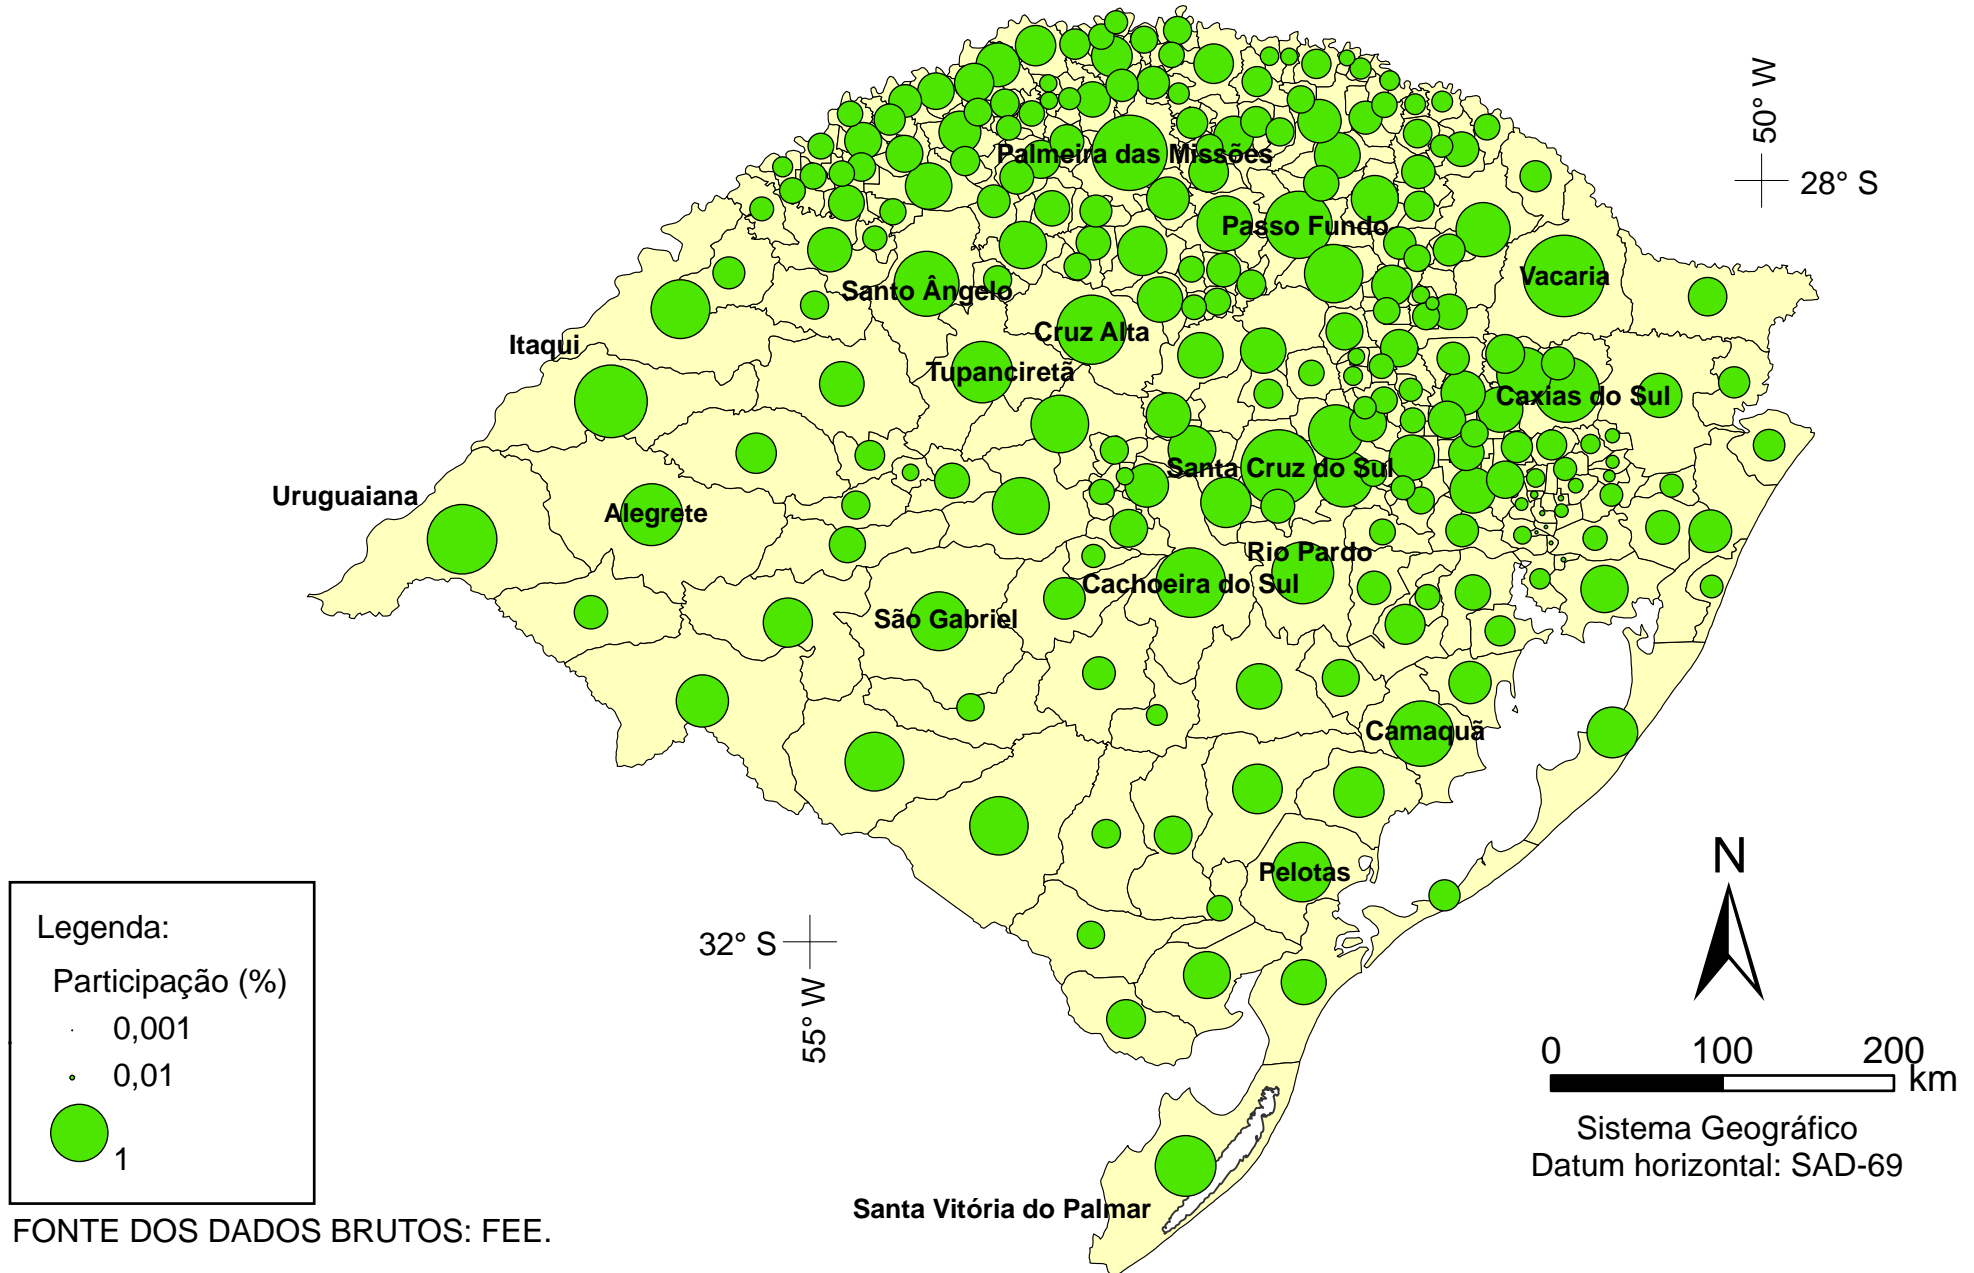

Participação do Valor Adicionado Bruto (VAB) da agropecuária dos municípios gaúchos no do Estado do Rio Grande do Sul — 2000

FONTE DOS DADOS BRUTOS: FEE.