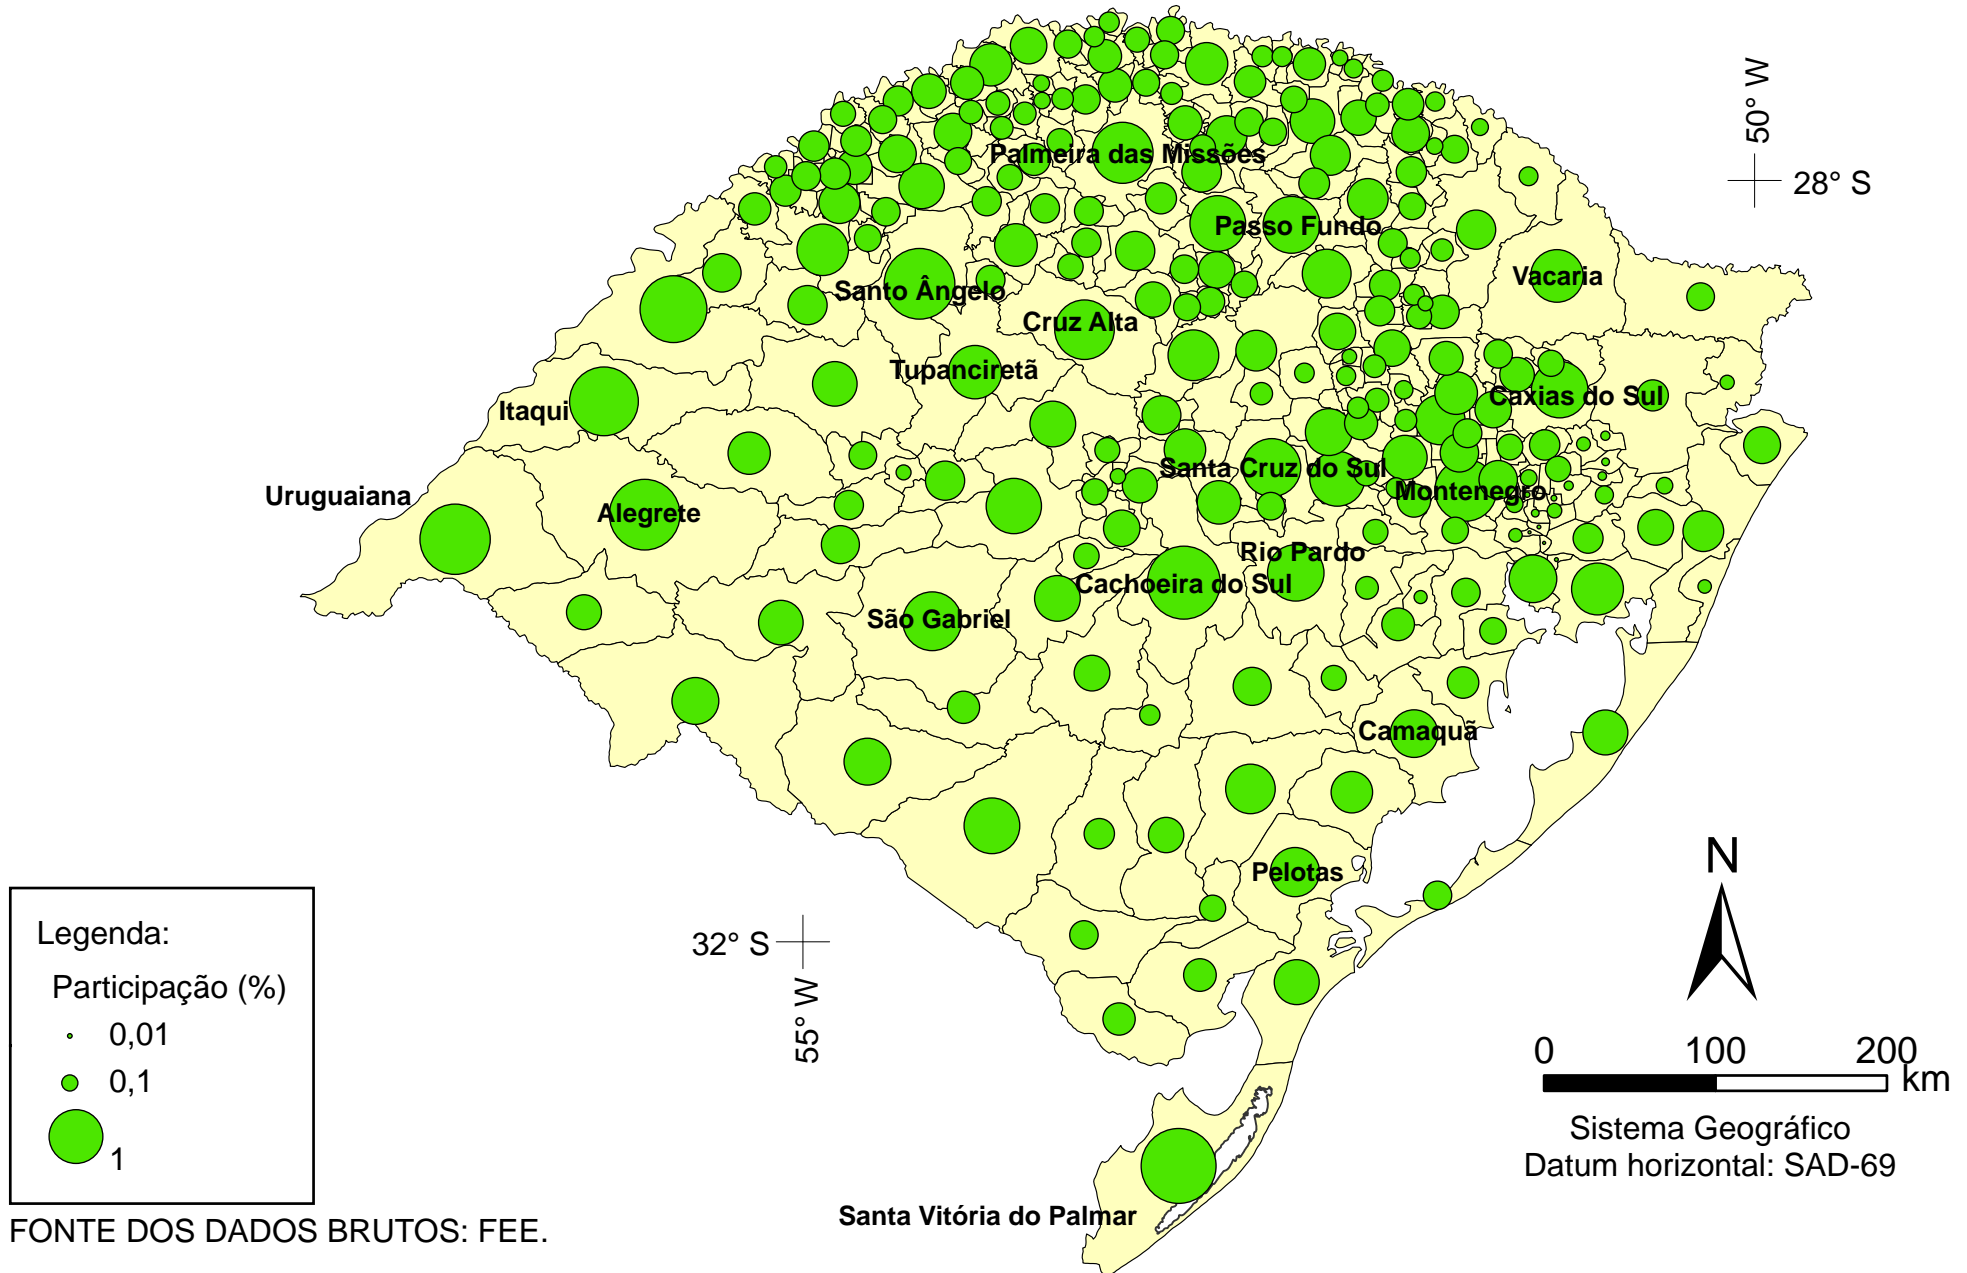

Participação do Valor Adicionado Bruto (VAB) da agropecuária dos municípios gaúchos no do Estado do Rio Grande do Sul — 1990

FONTE DOS DADOS BRUTOS: FEE.