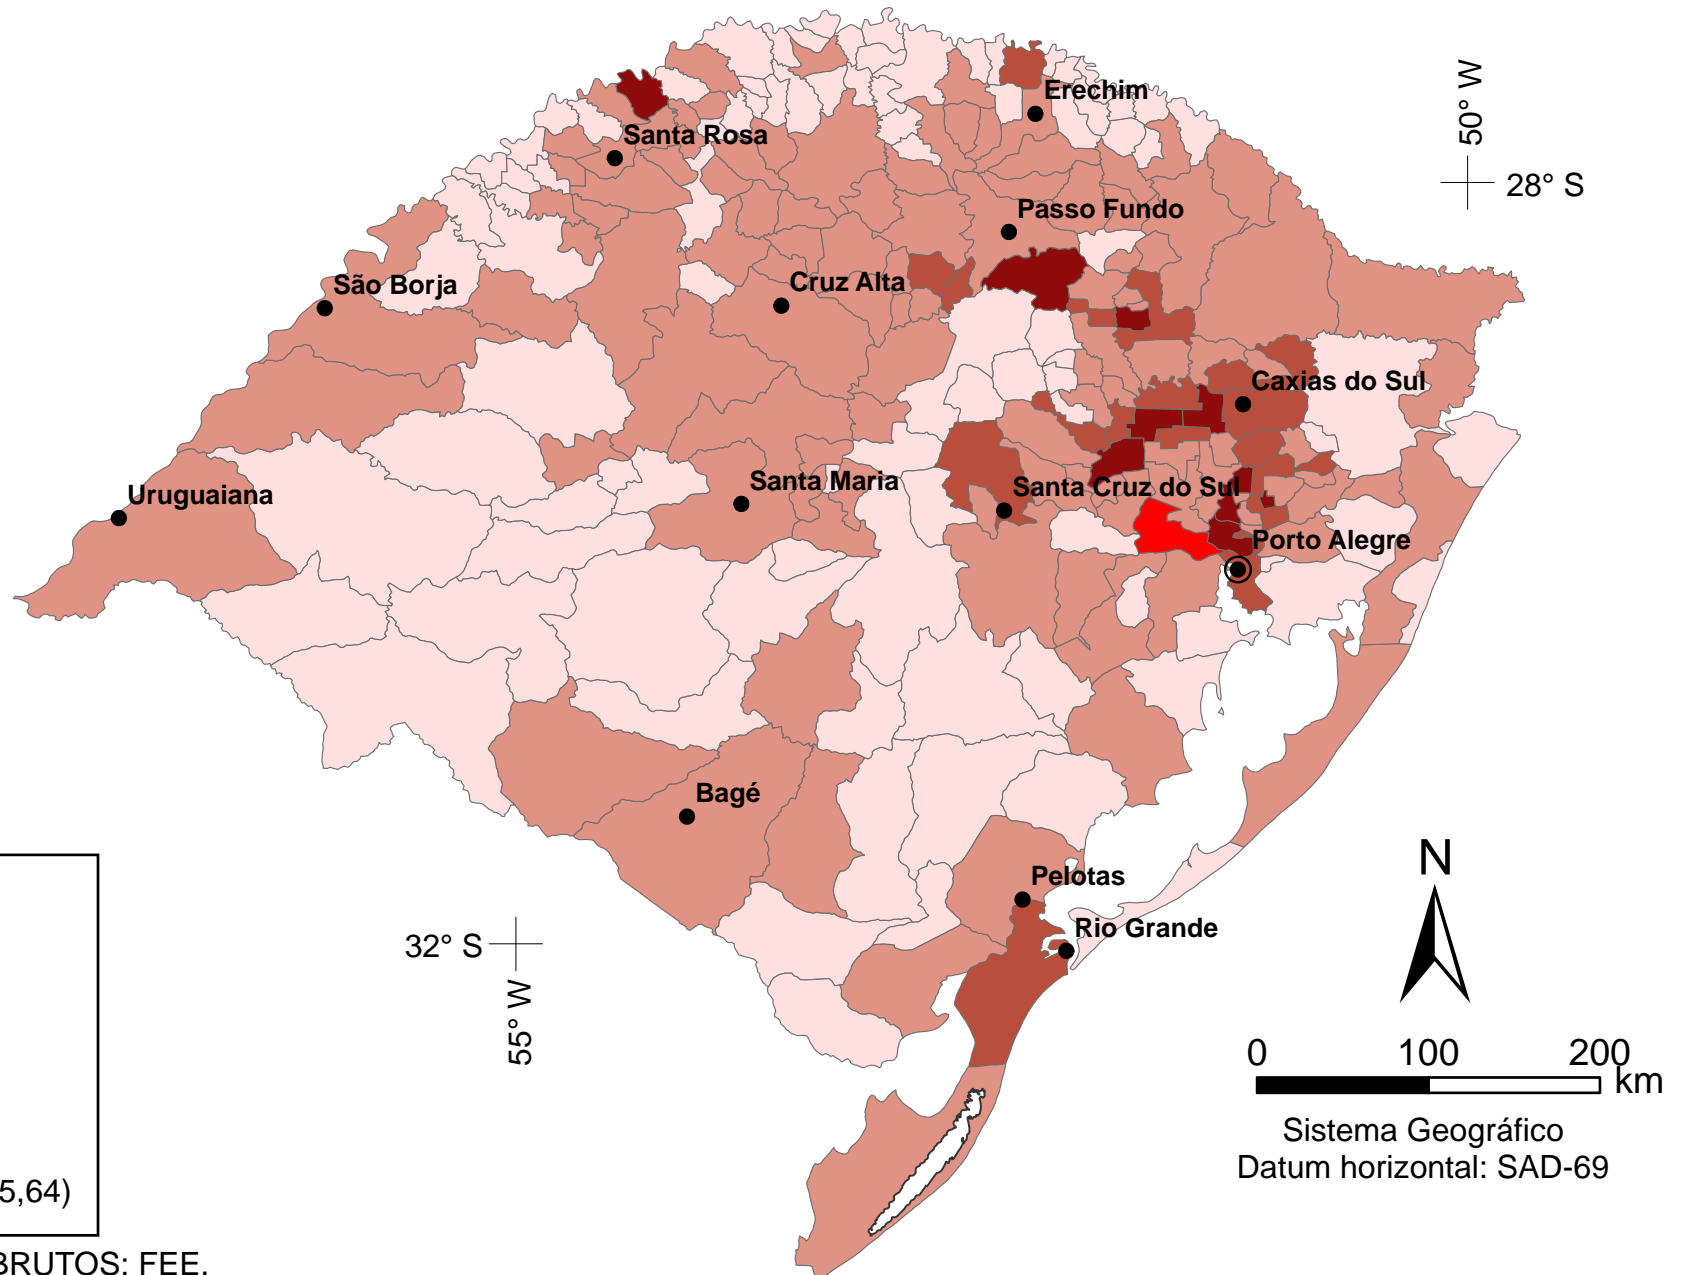

Produto Interno Bruto (PIB) *per capita*, por municípios, no Rio Grande do Sul — 2000

FONTE DOS DADOS BRUTOS: FEE.