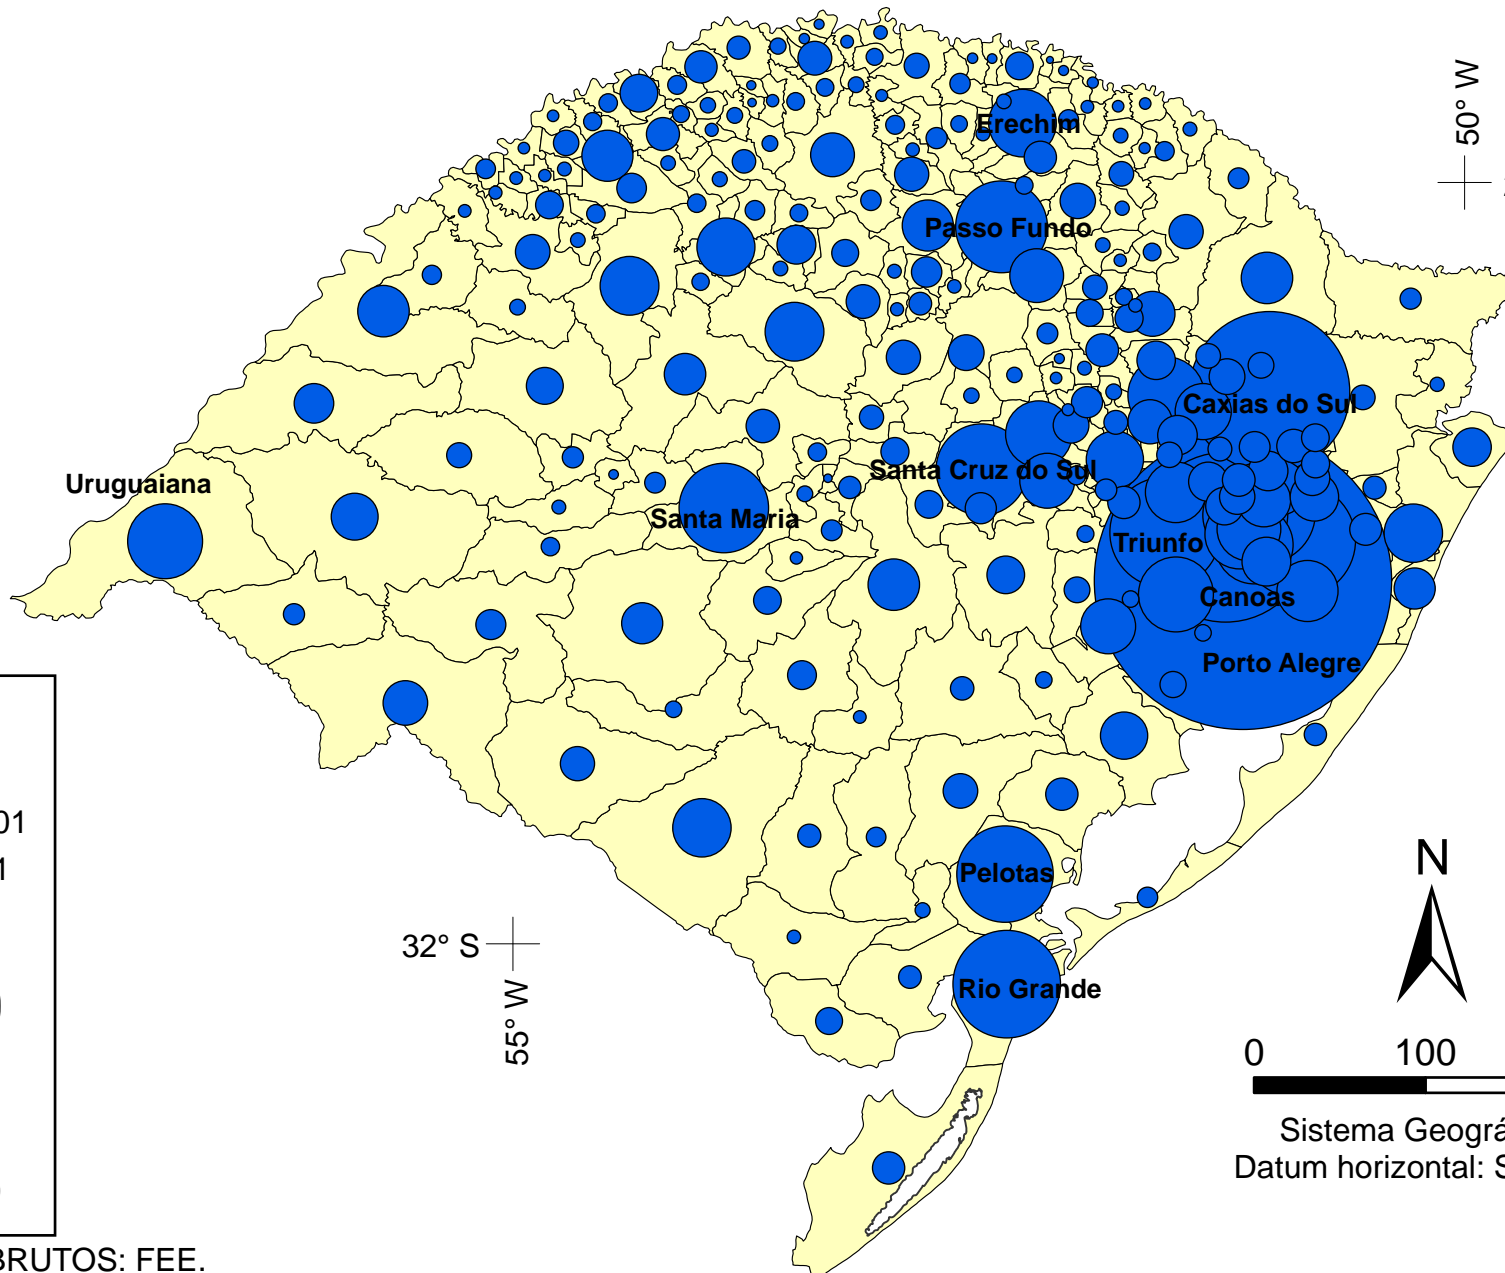

Participação do Produto Interno Bruto (PIB) dos municípios gaúchos no do Estado do Rio Grande do Sul — 2007

Legenda:

Participação (%)

• 0,01

• 0,1

10

FONTE DOS DADOS BRUTOS: FEE.