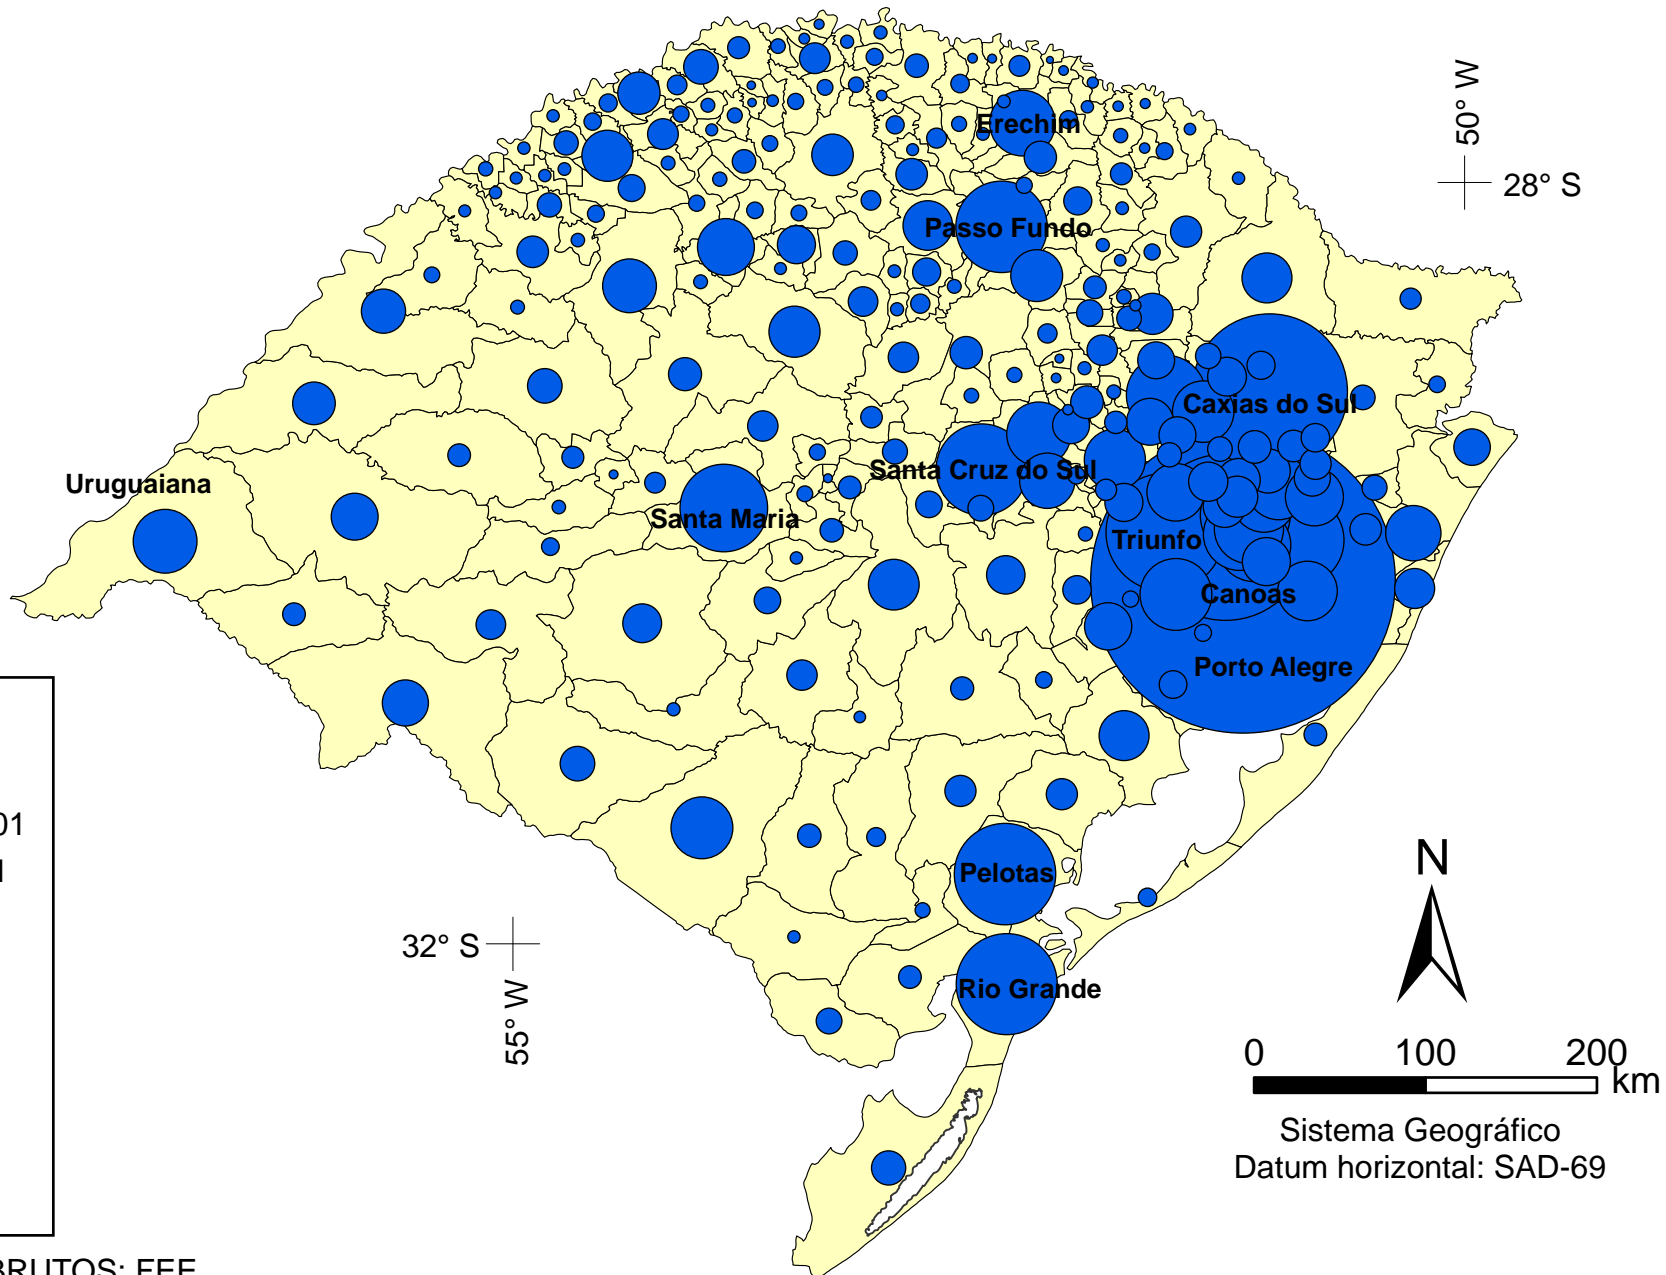

Participação do Produto Interno Bruto (PIB) dos municípios gaúchos no do Estado do Rio Grande do Sul — 2000

FONTE DOS DADOS BRUTOS: FEE.