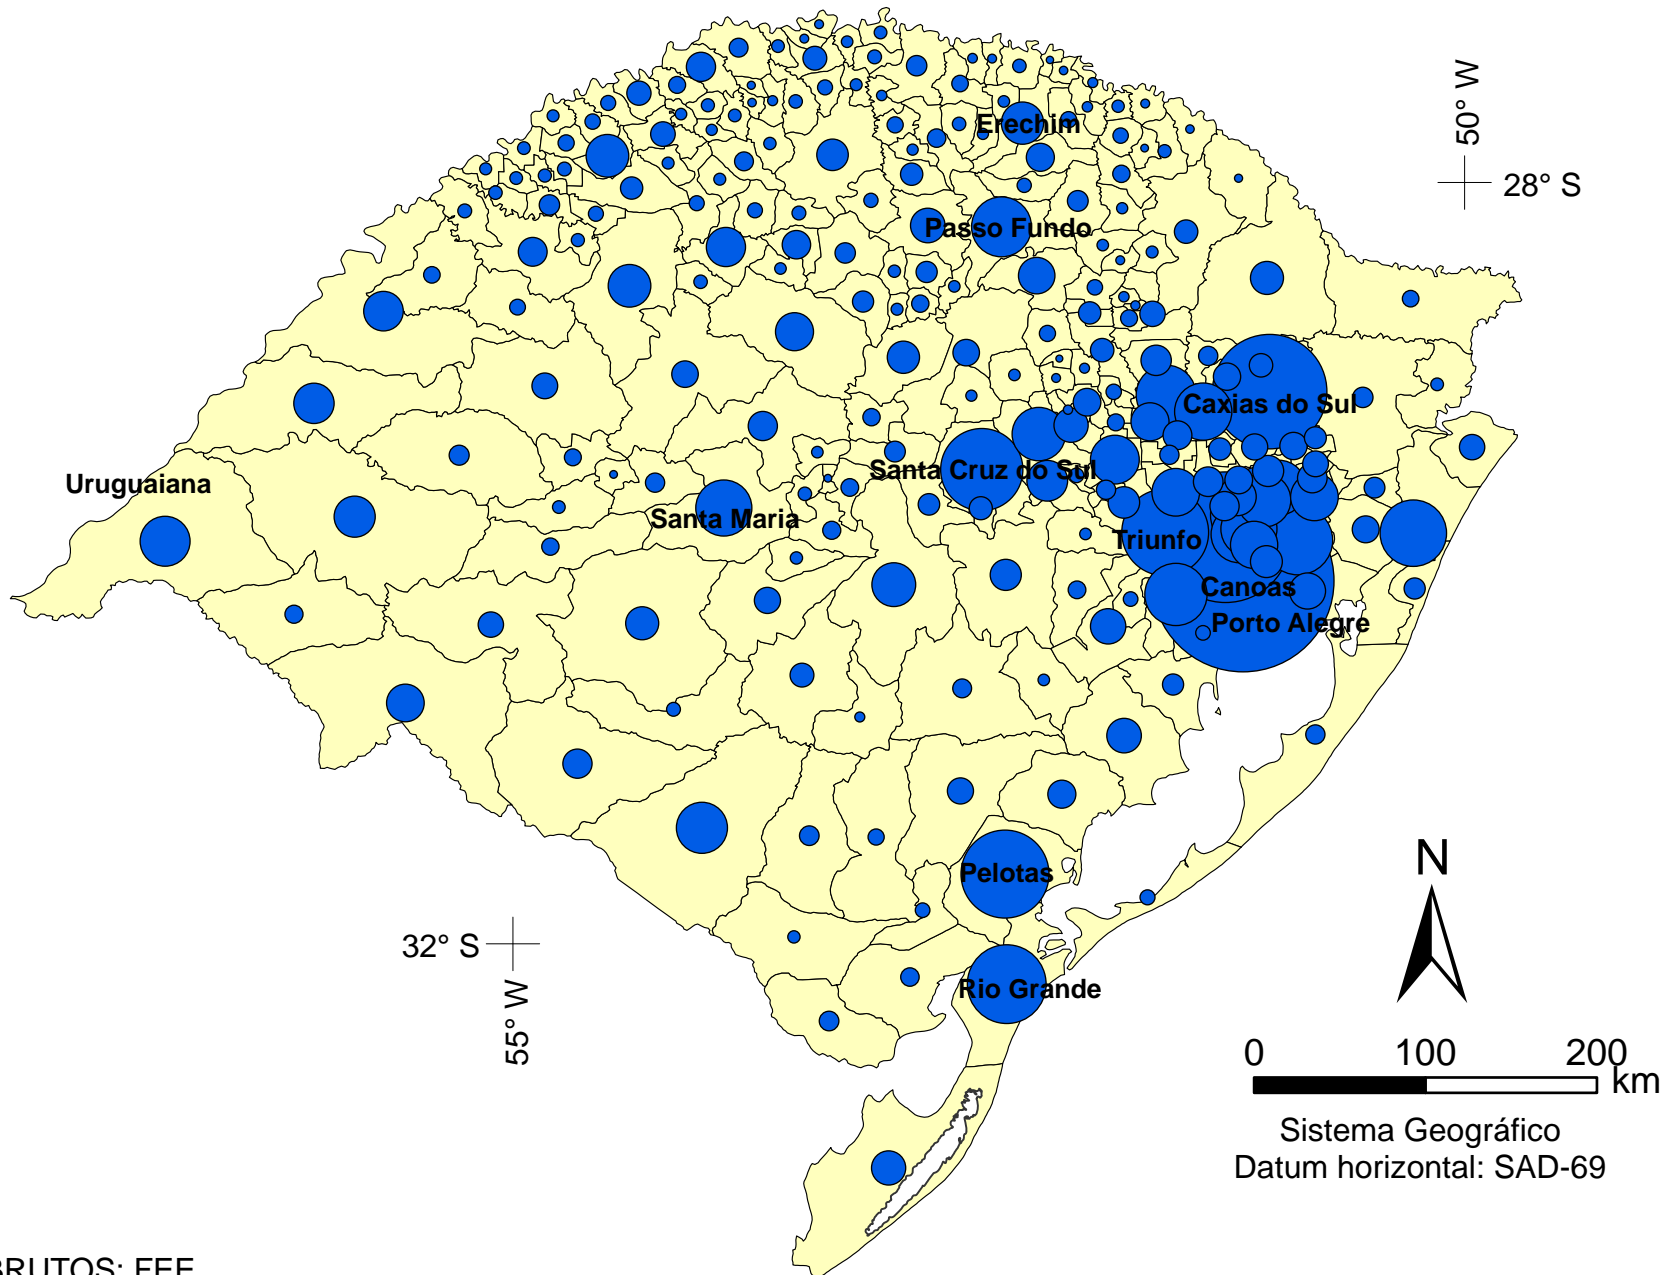

Participação do Produto Interno Bruto (PIB) dos municípios gaúchos no do Estado do Rio Grande do Sul — 1990

Legenda:

Participação (%)

- 0,01
- 0,1
- 10

FONTE DOS DADOS BRUTOS: FEE.