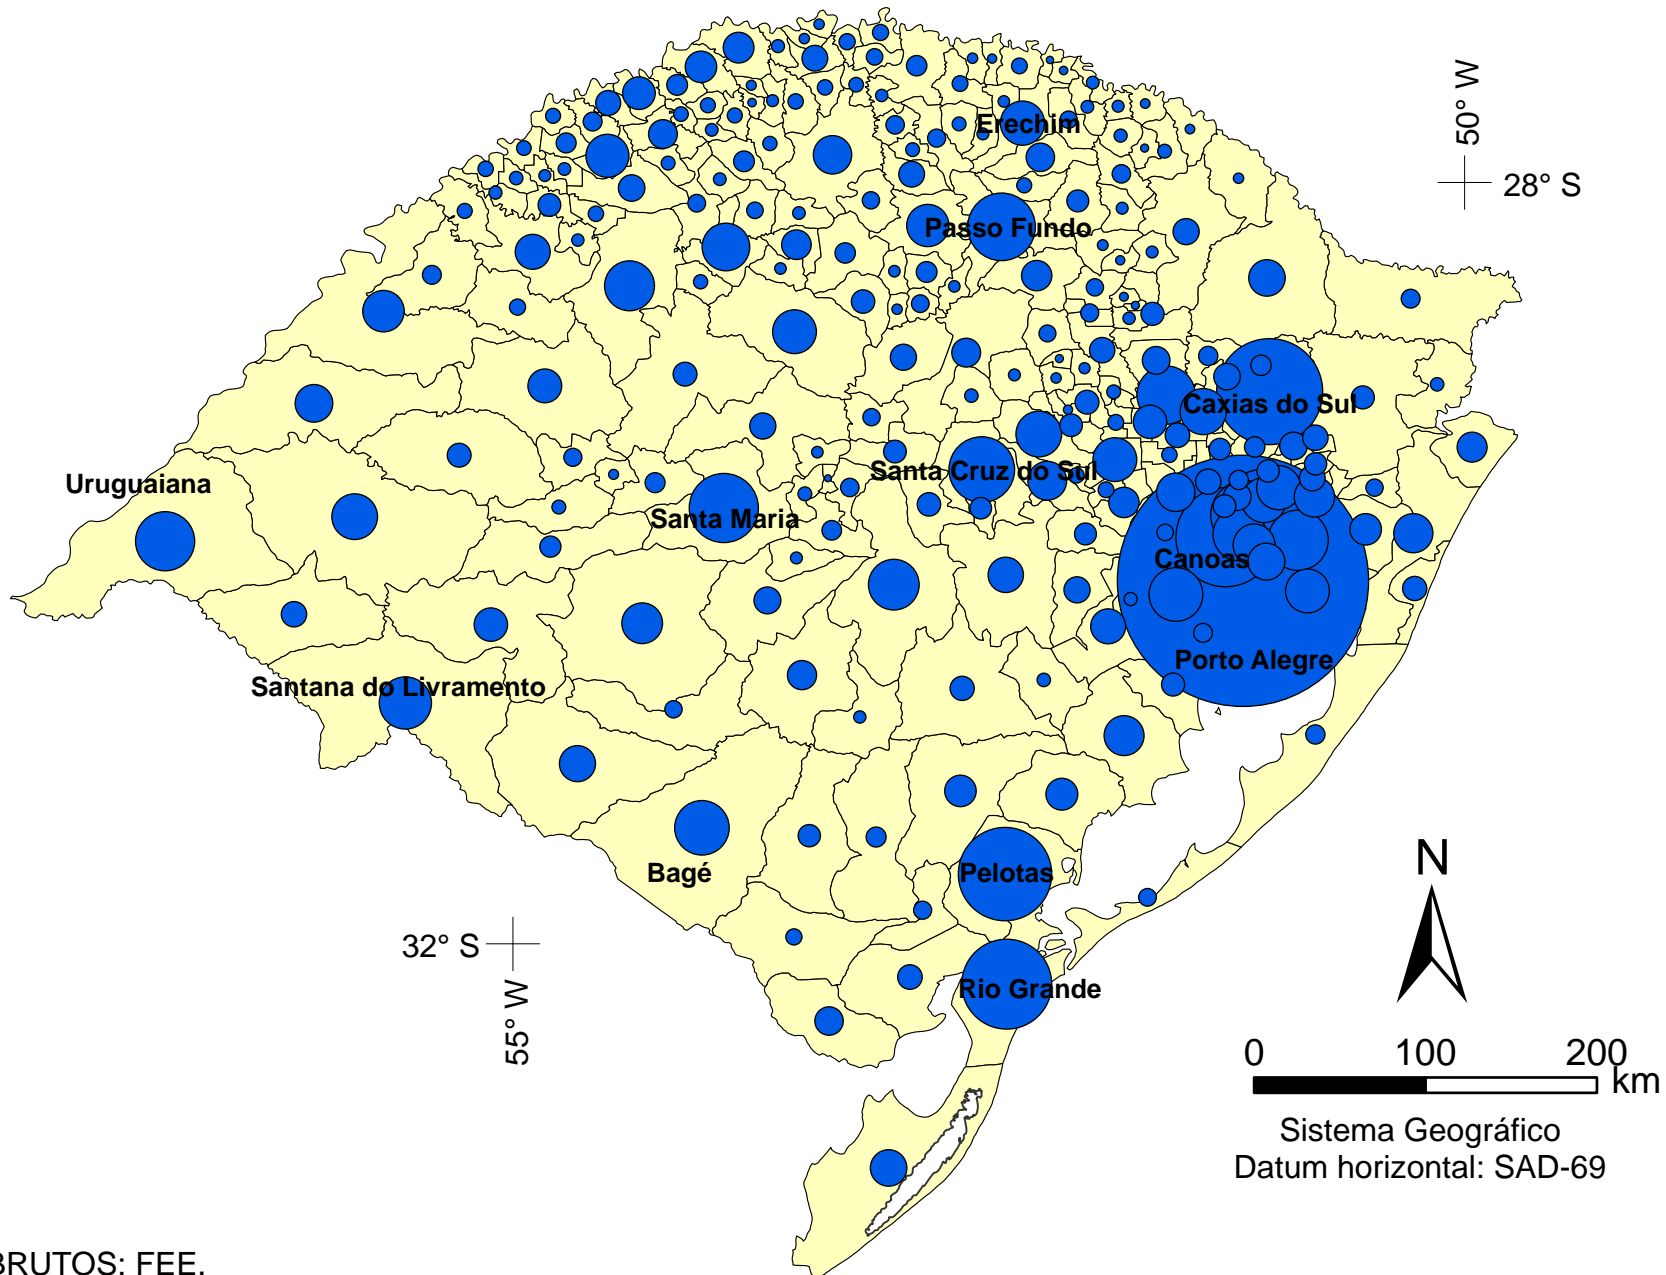

Participação da renda interna dos municípios gaúchos na do Estado do Rio Grande do Sul — 1980

FONTE DOS DADOS BRUTOS: FEE.